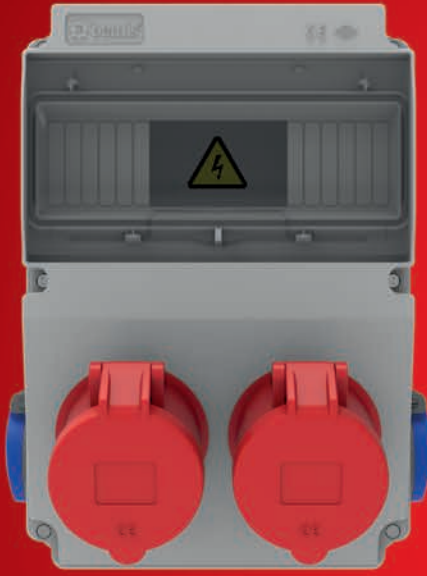

24V. 100W. Trafolu
El Lambası
BA2-0111-1121

24V. 100W. Trafo
BA2-0110-0121

24V. 200W. Trafolu
El Lambası
BA2-0211-1121

24V. 200W. Trafo
BA2-0210-0121

YENİ ÖZELLİK

KOMBİNASYONLARIMIZ ARTIK SU TERAZİLİ!

Türkiye'de ilk olarak hayata geçirilen uygulama son kullanıcılar için daha düzenli bir montaj imkanı sağlamaktadır