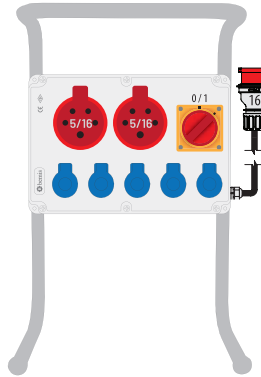

BKP78226-5015
FİYAT ALIN