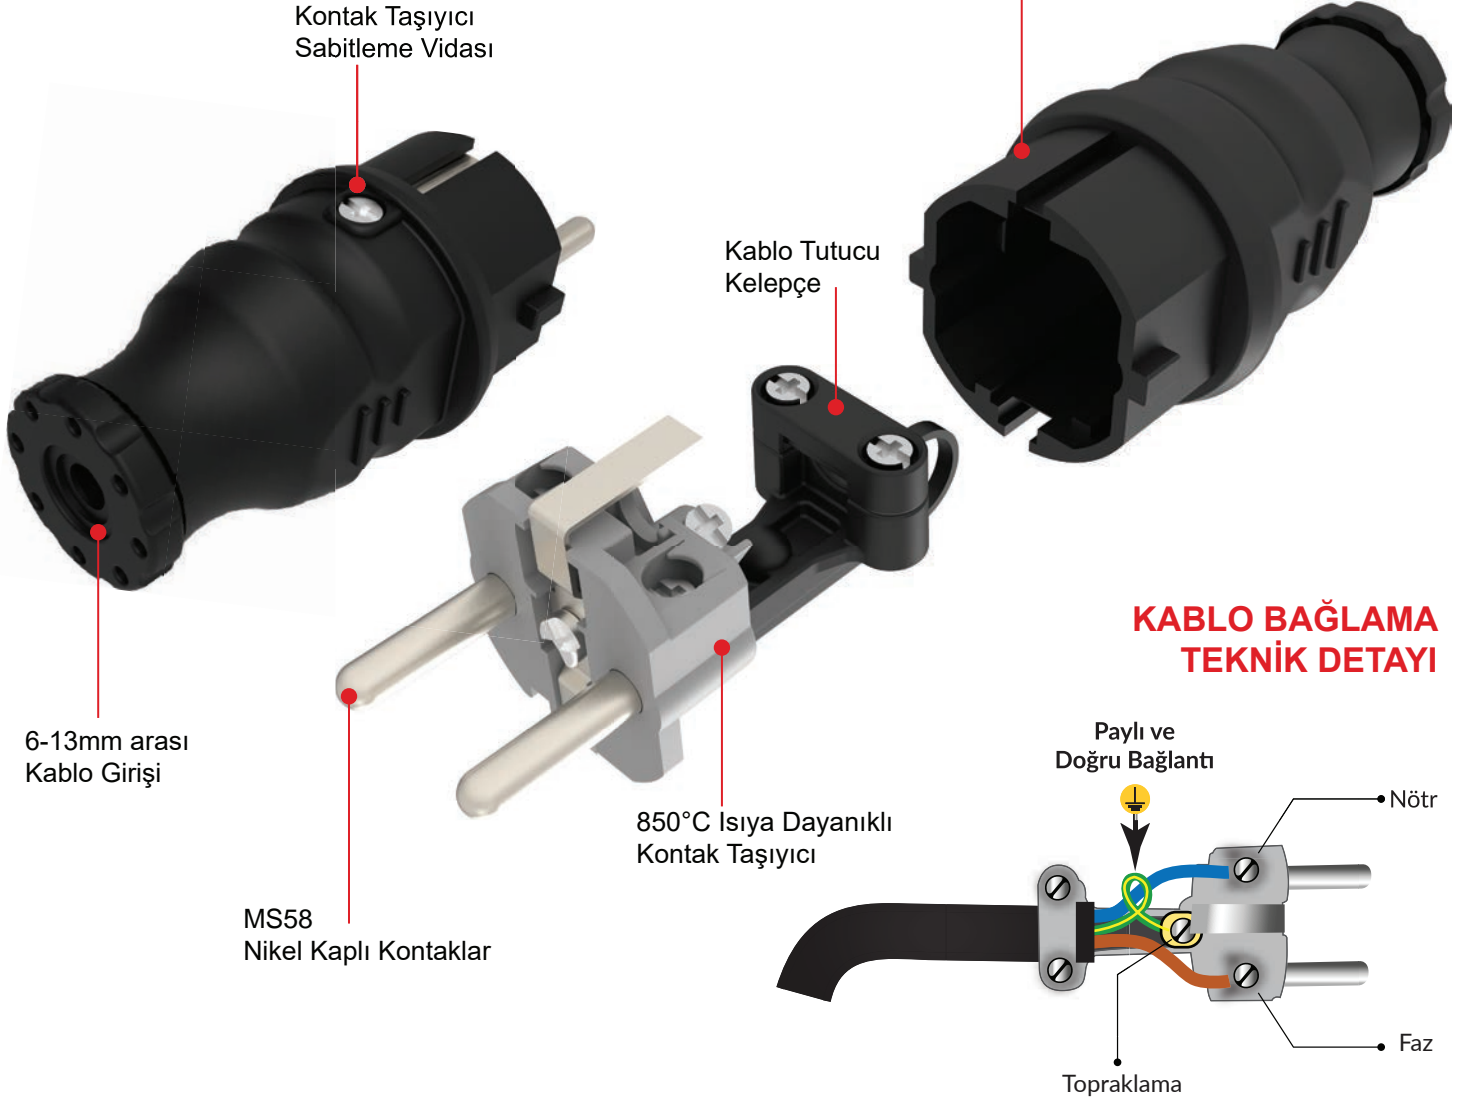

MONOFAZE KAÜÇUK FİŞLER 1/16A. (2P+E) 200/250V~