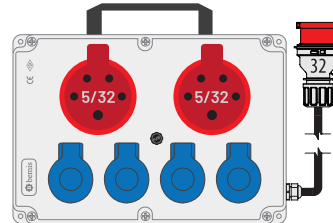

BKP77216-2007
1.657,30 TL

BKP37219-1004
FİYAT ALIN

BKP37219-2003
1.857,80 TL

KULPLU KABLOLU 210x300x90mm

BKP78226-4007
3.461,60 TL

BKP78226-4005
2.592,90 TL

BKP38229-4003
2.873,50 TL

BKP38249-4007
3.826,90 TL