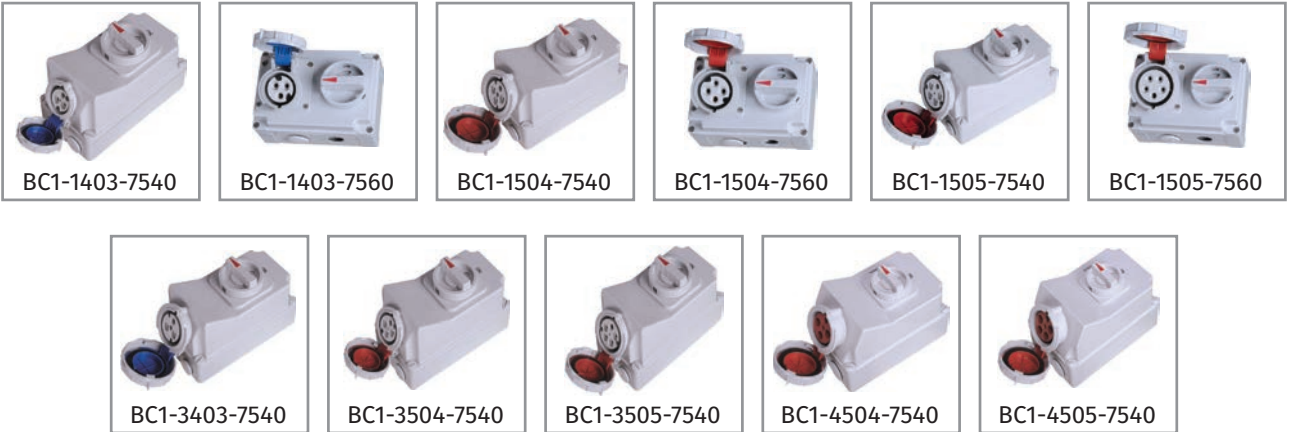

**CEE Norm
Interlock Priz
380V. 3P+E+N (ABS)**

Ürün Kodu	Açıklama	IP	Kutu	Koli	Fiyat
BC1-1403-7540	3/16A. 90° Eğik Duvar Priz	IP67	1	0	3.300,00 ₺
BC1-1403-7560	3/16A. Düz Duvar Priz	IP67	1	0	2.890,00 ₺
BC1-1504-7540	4/16A. 90° Eğik Duvar Priz	IP67	1	0	3.400,00 ₺
BC1-1504-7560	4/16A. Düz Duvar Priz	IP67	1	0	2.940,00 ₺
BC1-1505-7540	5/16A. 90° Eğik Duvar Priz	IP67	1	0	3.600,00 ₺
BC1-1505-7560	5/16A. Düz Duvar Priz	IP67	1	0	2.990,00 ₺
BC1-3403-7540	3/32A. 90° Eğik Duvar Priz	IP67	1	0	3.600,00 ₺
BC1-3504-7540	4/32A. 90° Eğik Duvar Priz	IP67	1	0	3.700,00 ₺
BC1-3505-7540	5/32A. 90° Eğik Duvar Priz	IP67	1	0	3.900,00 ₺
BC1-4504-7540	4/63A. 90° Eğik Duvar Priz	IP67	1	0	9.000,00 ₺
BC1-4505-7540	5/63A. 90° Eğik Duvar Priz	IP67	1	0	9.200,00 ₺

Hatalı kullanımı engelleyen, kendini ve cihazı koruyan priz

Uluslararası Standartları; IEC 309-1 - IEC 309-2

Avrupa Standartları; En 60 309-1 - EN 60 309-2

Alev ve Yangın dayanımı, kızaran tel testinde 850 santigratı aşan değerler;

Mekanik kilitleme şalteri, sadece fiş girişi ile aktif olur.

Fiş, sadece şalter "Off" pozisyonuna geldiğinde çıkabilir.

Şalter IEC 60947 standardı ile uyumlu, AC 21, AC 22, AC 23 ile kullanılabilir.

Koruma sınıfı değeri IP67

Mekanik koruma değeri IK8