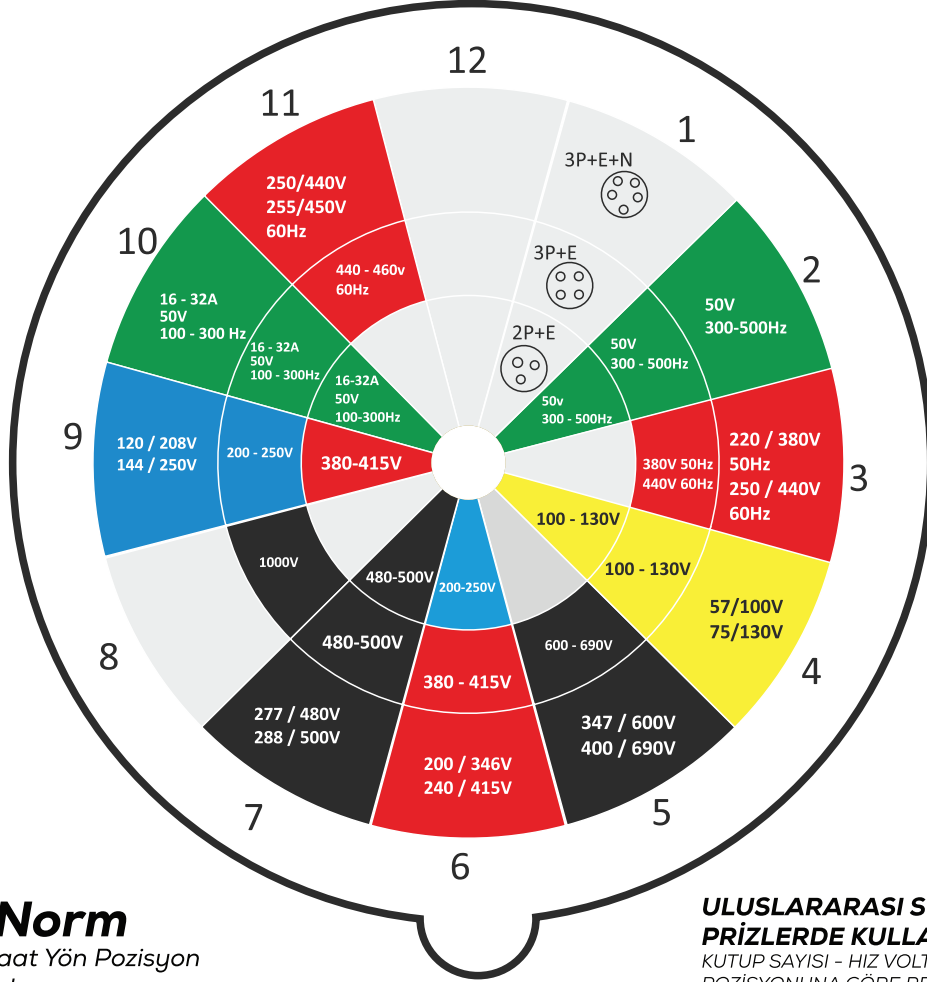

24V. AC İzole Trafo Serisi

Tescil No: 2006 00105

Aydınlatma El Lambası

Tescil No: 2001 01497

Somunlu Priz Serisi

Tescil No: 2013 15191

IEC 60309'a göre endüstriyel fiş ve priz standartları çizelgesi ve renk tablosu