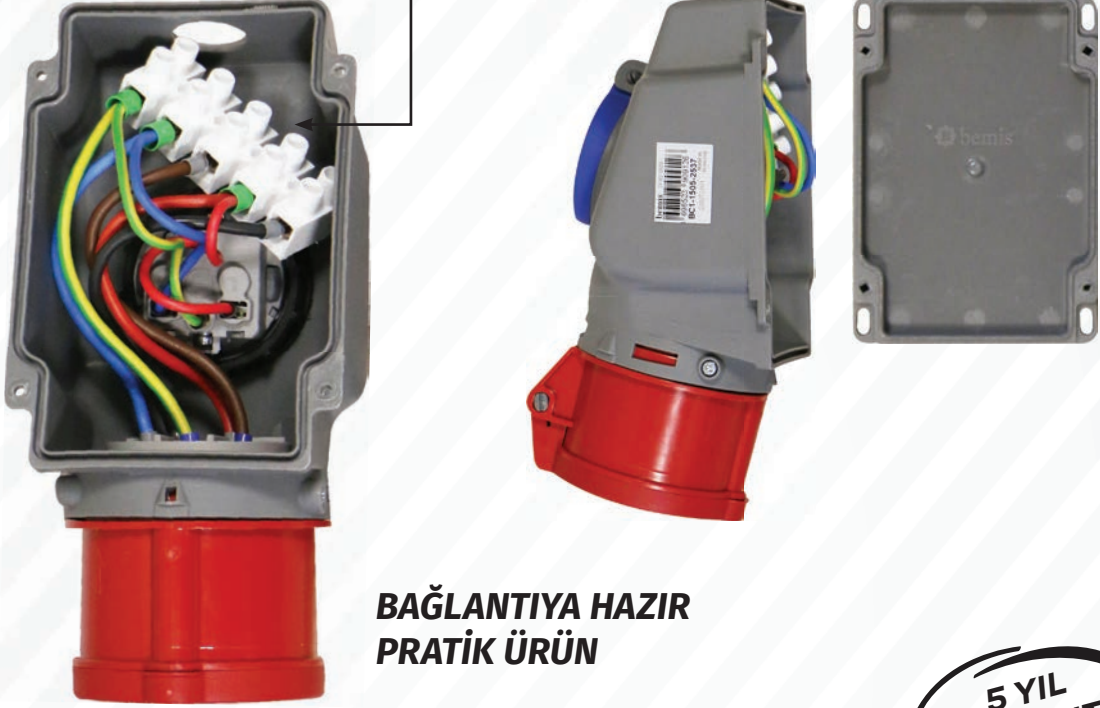

Kalite saygının ifadesidir!..

Bemis ürünleri montaj kolaylığı sayesinde tercih edilmektedir. Monofaze pano prizli tüm 90° eğik duvar prizlerimiz kablo bağlantıları yapılmış ve klamense toplanmıştır, bu uygulama 16A. / 32A. / 63A. / 125A. / 160A. duvar prizlerimizin tamamında uygulanmaktadır.

IP44

**BAĞLANTIYA HAZIR
PRATİK ÜRÜN**

**5 YIL
GARANTİ**

IP67