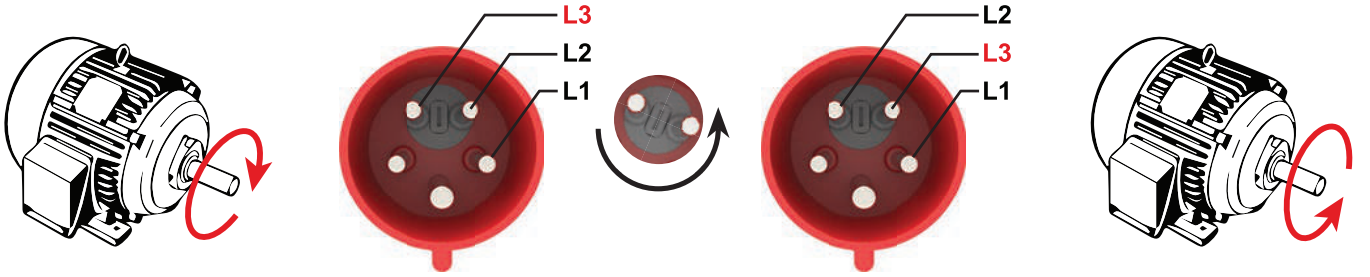

Enversör Connector®

Enversör Fiş

Seyyar makinelerde ters dönme sorunu yaşanır, Enversör fiş ile 5 saniyede tornavida yardımı ile sorunu çözün.

3 Fazlı motorlarda faz sıralamasının değişimi Enversör fiş ile 5 saniyede yapılır. (Polyamid 6)

5/16A. BC1-1505-2050
5/32A. BC1-3505-2050

IP44

5/16A. BC1-1505-2080
5/32A. BC1-3505-2080

IP44

5/16A. BC1-1505-2070
5/32A. BC1-3505-2070

IP44

5/16A. BC1-1505-2060
5/32A. BC1-3505-2060

IP44

5/16A. BC1-1505-7050
5/32A. BC1-3505-7050

IP67

5/16A. BC1-1505-7070
5/32A. BC1-3505-7070

IP67

5/16A. BC1-1505-7060
5/32A. BC1-3505-7060

IP67

5/16A. BC1-1505-2061
5/32A. BC1-3505-2061

IP44