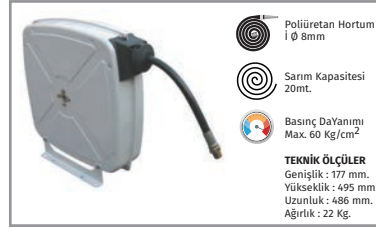

Poliüretan Hortumlu Hava Aktarım Tamburu

BHA-0213-0020