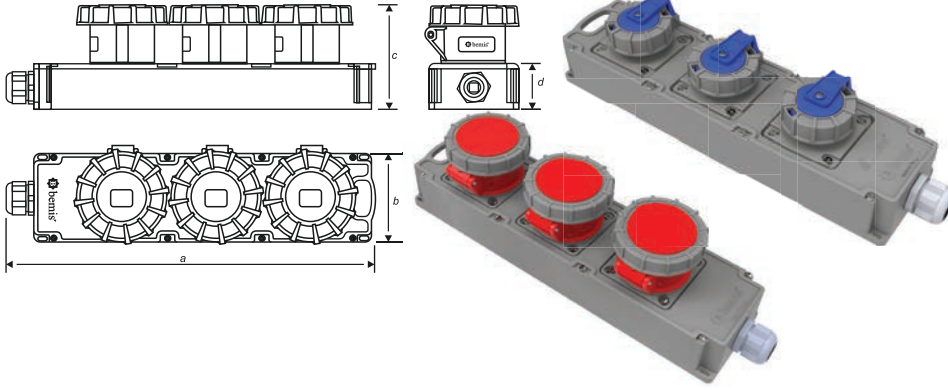

Cee Norm Grup Priz Serisi
Tescil No: 2015/04907