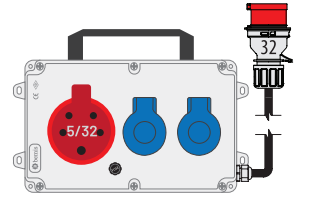

BKP37219-2003
1.857,80 TL