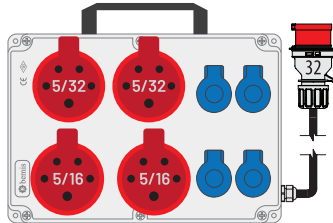

BKP77216-2007
1.657,30 TL

BKP37219-1004
FİYAT ALIN

BKP37219-2003
1.857,80 TL

KULPLU KABLOLU 210x300x90mm

BKP78226-4007
3.461,60 TL

BKP78226-4005
2.592,90 TL

BKP38229-4003
2.873,50 TL

BKP38249-4007
3.826,90 TL