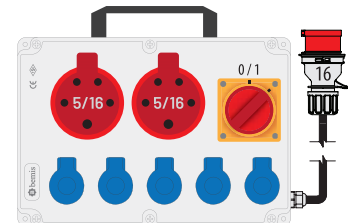

BKP78226-5008
FİYAT ALIN