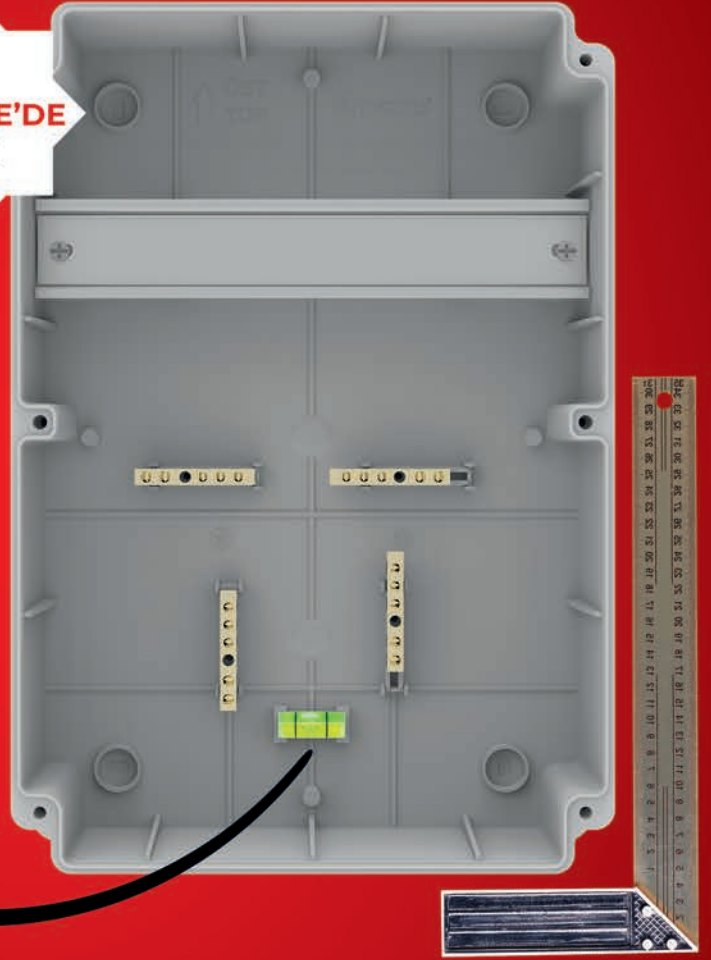

TÜRKİYE'DE
İLK