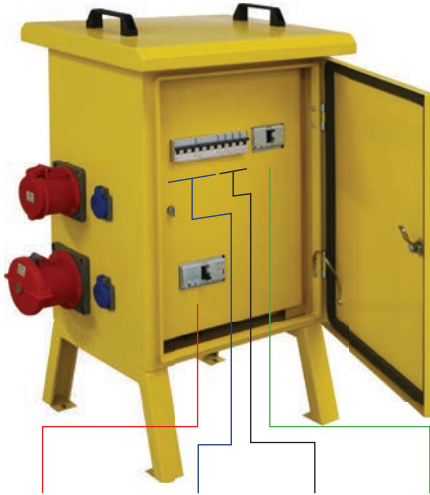

550x900x420mm (16A. - 32A. Priz Montajlı Ölçüleri)
700x900x420mm (63A. - 125A. Priz Montajlı Ölçüleri)

Ürün Kodu	Açıklama	IP	Kutu	Koli	Fiyat
BP3M2234-2188	5/32A. 380V. 2 Ad. - 5/16A. 380V. 2 Ad.-1/16A. 8 Ad. P.P.	IP44	1	0	FİYAT ALIN
BP3M2249-2348	5/63A. 380V. 2 Ad. - 5/32A. 380V. 2 Ad.-1/16A. 8 Ad. P.P.	IP44	1	0	FİYAT ALIN
BP3M2255-2444	4/125A. 380V. 2 Ad. - 4/63A. 380V. 2 Ad.-1/16A. 4 Ad. P.P.	IP44	1	0	FİYAT ALIN
BP3M2260-2454	5/125A. 380V. 2 Ad. - 5/63A. 380V. 2 Ad.-1/16A. 4 Ad. P.P.	IP44	1	0	FİYAT ALIN
BP3M2418-8020	5/16A. 380V. 4 Ad. - 1/16A. 8 Ad. P.P.	IP44	1	0	FİYAT ALIN
BP3M2434-8020	5/32A. 380V. 4 Ad. - 1/16A. 8 Ad. P.P.	IP44	1	0	FİYAT ALIN
BP3M2444-8020	4/63A. 380V. 4 Ad. - 1/16A. 8 Ad. P.P.	IP44	1	0	FİYAT ALIN
BP3M2449-8020	5/63A. 380V. 4 Ad. - 1/16A. 8 Ad. P.P.	IP44	1	0	FİYAT ALIN
BP3M2805-8020	3/25A. 380V. 8 Ad. - 1/16A. 8 Ad. P.P.	IP44	1	0	FİYAT ALIN

Fabrikada Tam Montajı Yapılmış
Sevkiyat Hali

250A. Kompakt Ana Şalter | 2 Ad. 63A. K. Otomat | 4 Ad. 16A. V. Otomat | 160A. Kesici Şalter