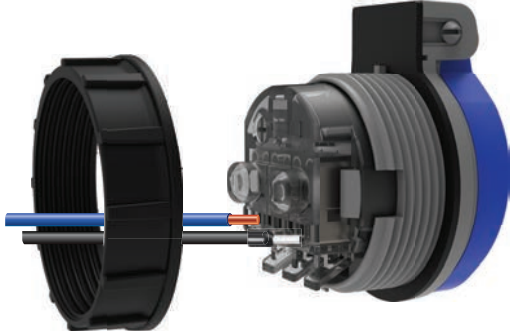

Sayfa 90

Su Terazili Kombinasyon Serisi

V10 - V12 - V15 - V17 - V26

Türkiye'de ilk olarak hayata geçirilen uygulama son kullanıcılar için daha düzenli bir montaj imkanı sağlamaktadır

SOMUNLU PANO PRİZLER
HIZLI BAĞLANTI & ÇOCUK KORUMA KİLİTLİ