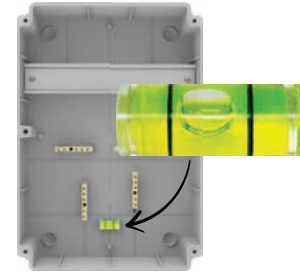

Sayfa 90

Su Terazili Kombinasyon Serisi

V10 - V12 - V15 - V17 - V26

Türkiye'de ilk olarak hayata geçirilen uygulama son kullanıcılar için daha düzenli bir montaj imkanı sağlamaktadır

SOMUNLU PANO PRİZLER
HIZLI BAĞLANTI & ÇOCUK KORUMA KİLİTLİ