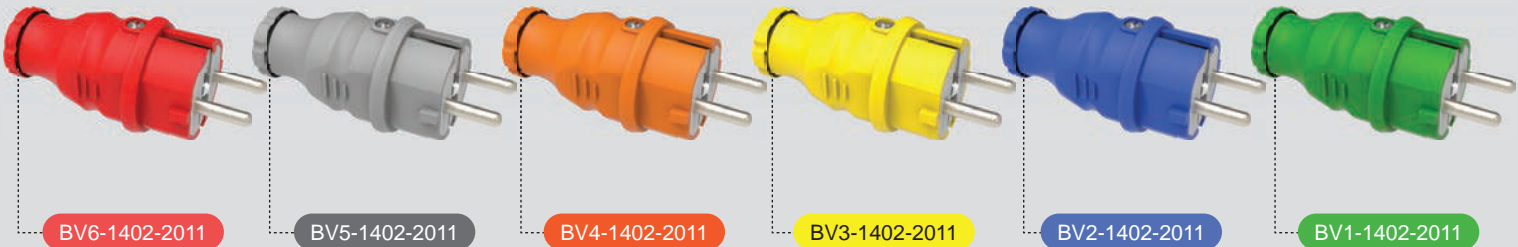

RENK SEÇENEKLERİ