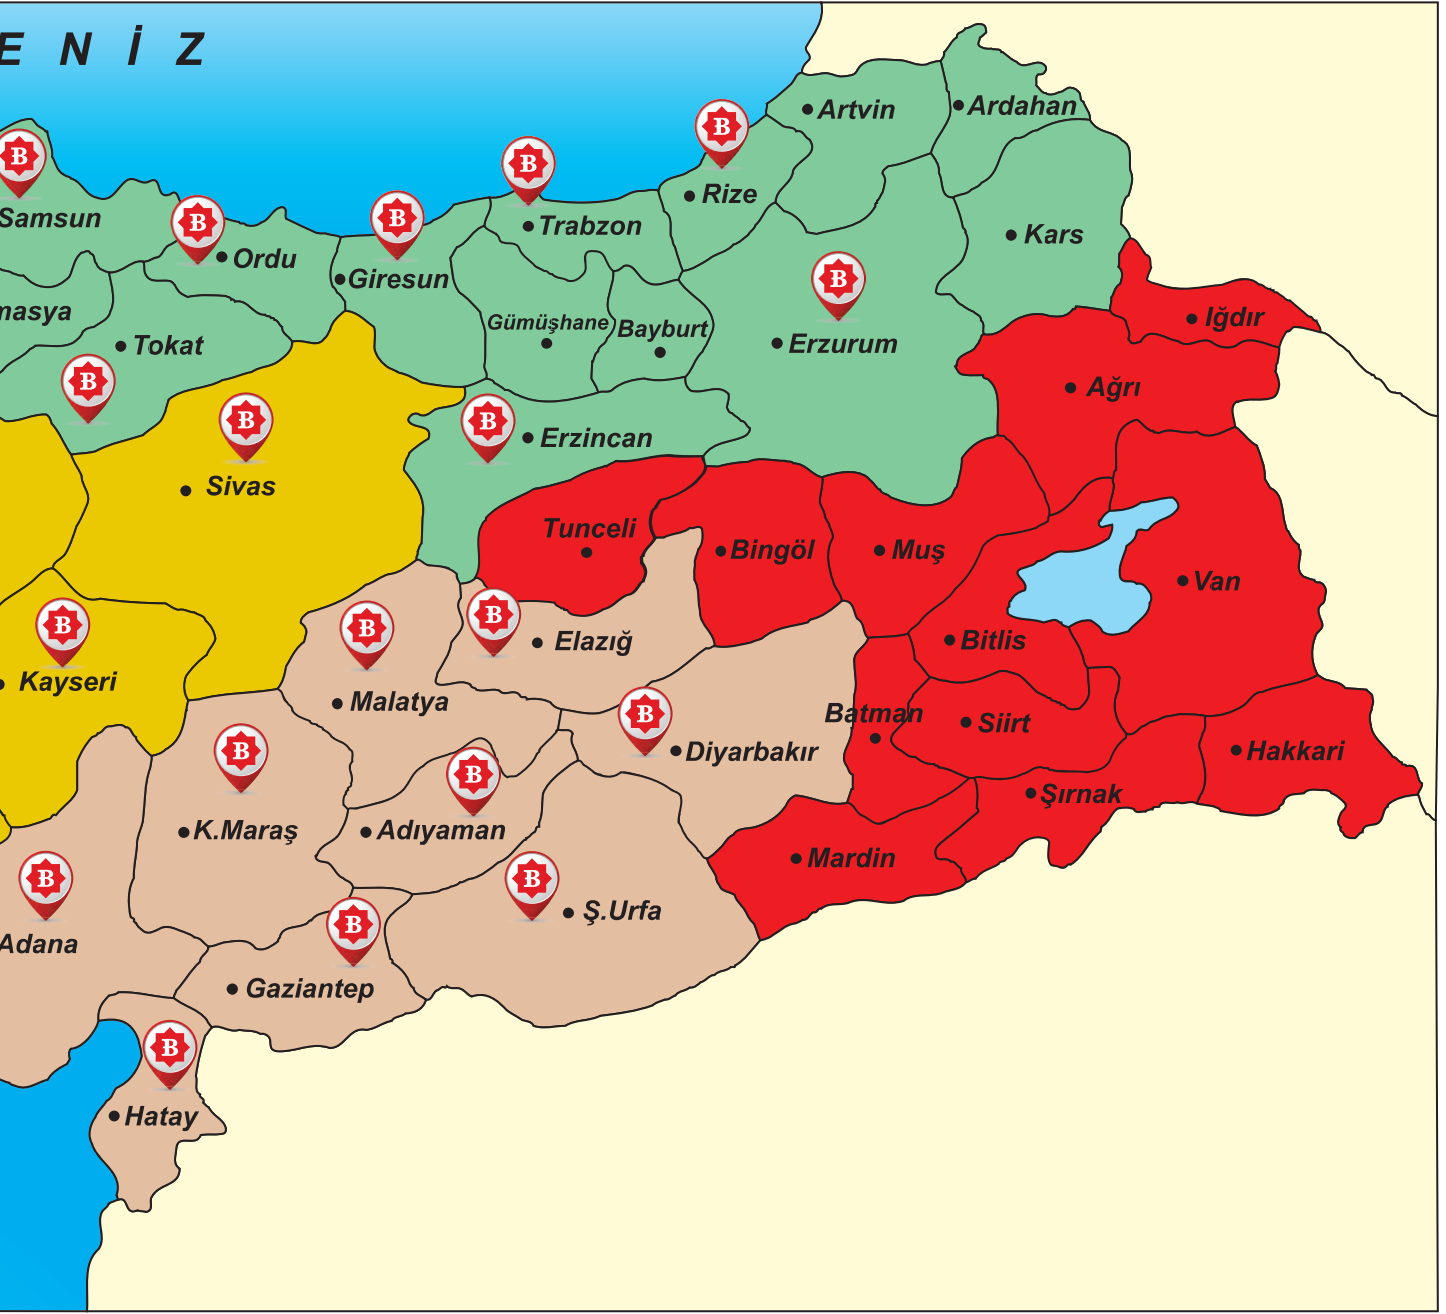

EGE AKDENİZ BÖLGESİ

+90 530 875 30 92
ege@bemis.com.tr

İÇ ANADOLU BÖLGESİ

+90 549 839 13 36
mcanak@bemis.com.tr

KARADENİZ BÖLGESİ

+90 533 140 13 64
karadeniz@bemis.com.tr

GÜNEYDOĞU BÖLGESİ

+90 549 797 10 45
guneydogu@bemis.com.tr