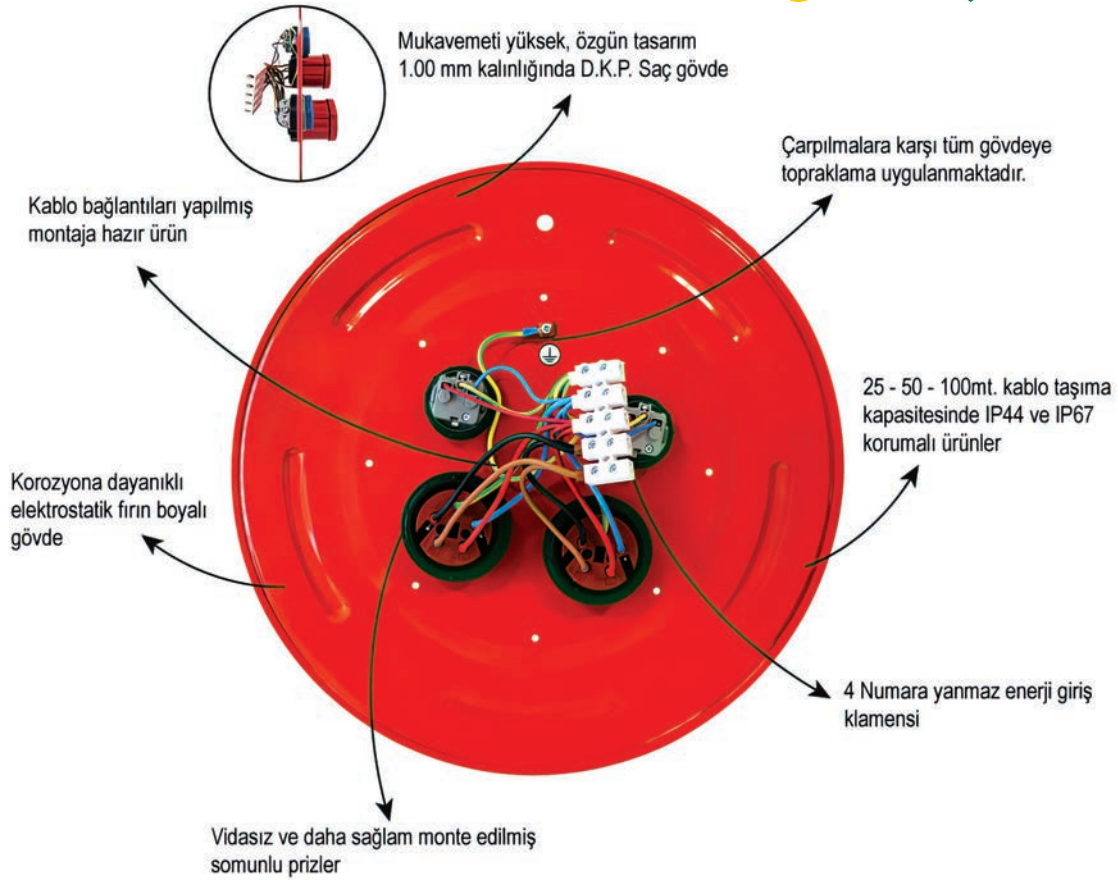

BEMİS KABLO MAKARASI KAPASİTE TABLOSU

Makara Modeli	KABLO KESİTİ VE UZUNLUĞU (metre)											
	3x1.5trr	3x2.5trr	3x4trr	3x6trr	4x1.5trr	4x2.5trr	4x4trr	4x6trr	5x1.5trr	5x2.5trr	5x4trr	5x6trr
BM1	25	15	13	10								
BM2	50	30	25	15								
BM3	70	50	35	25								
BM4	80	60	40	35	70	45	40	25	60	40	25	20
BM5	170	130	100	90	150	120	95	70	120	100	75	40
BM6	170	130	100	90	150	120	95	70	120	100	75	40
BM7	15	10										
BM8	25	20	15	10								
BM9	50	35	25	20								

Tablo H05VF-F kablo dış çapı baz alınarak hesaplanmıştır. Veriler kullanılan kablo markası cinsi ve kullanıcıya göre değişkenlik gösterebilir.

METAL MAKARA ÖZELLİKLERİ