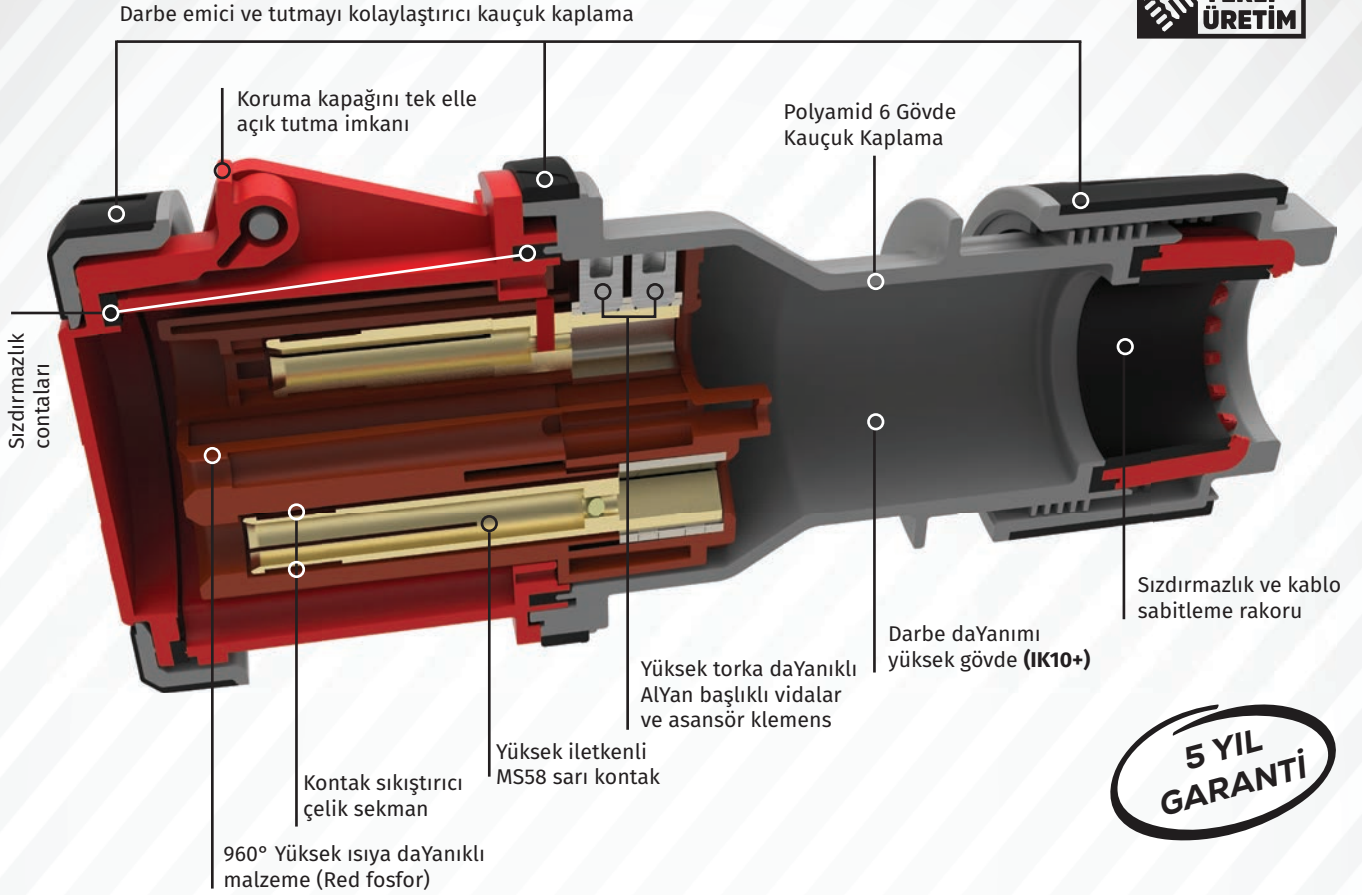

Pilot kontak kullanımı:

63/125A. 3/4/5 Kontaktlı ürünlerde Pilot Kontaktlı / Pilot Kontaklı 2 seri bulunmaktadır.

Pilot Kontak diğer kontaktlardan kısa ve incedir. Ayrı bir kablo çekilerek devre kesiciye bağlanarak kumanda devresi için kullanılır.

NOT: Kumanda devresi gerekmeyen kullanımlarda pilot kontaklı ürünlerimizin tercih edilmesi tavsiye olunur.