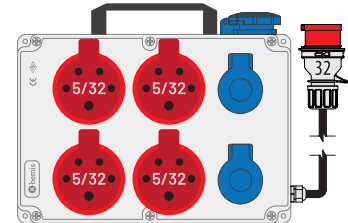

BKP77216-2007
1.657,30 TL

BKP37219-1004
FİYAT ALIN

BKP37219-2003
1.857,80 TL

KULPLU KABLOLU 210x300x90mm

BKP78226-4007
3.461,60 TL

BKP78226-4005
2.592,90 TL

BKP38229-4003
2.873,50 TL

BKP38249-4007
3.826,90 TL