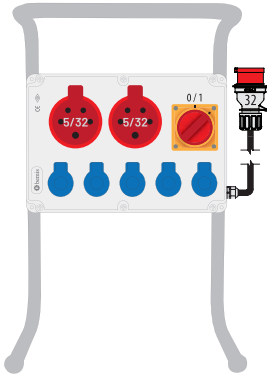

BKP38229-5015
FİYAT ALIN