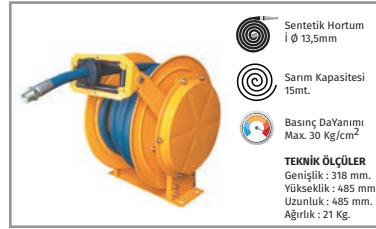

Hava Aktarım Tamburu

BHA-0433-0015