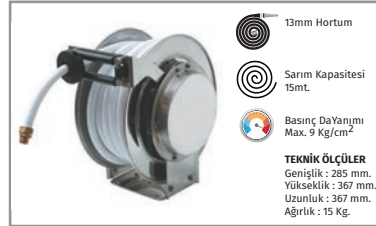

Paslanmaz Gövdeli
Su Aktarım Tamburu

BSA-2433-0015