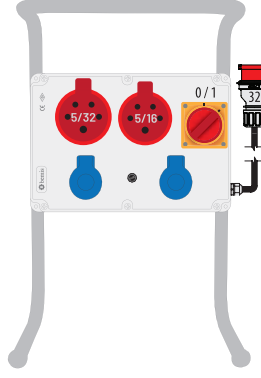

BKP38296-2013
FİYAT ALIN