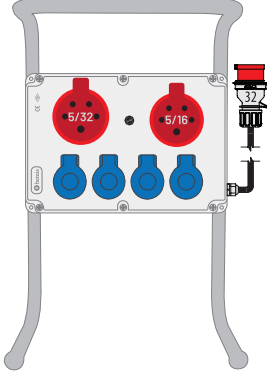

BKP-8249-4016
3.840,30 TL

BORU AYAKLI 210x300x90mm

Kablo Uzunluđu
1,5 metre

Termal Sigorta

PG16 / PG21
Rekor

ABS

IP44

1