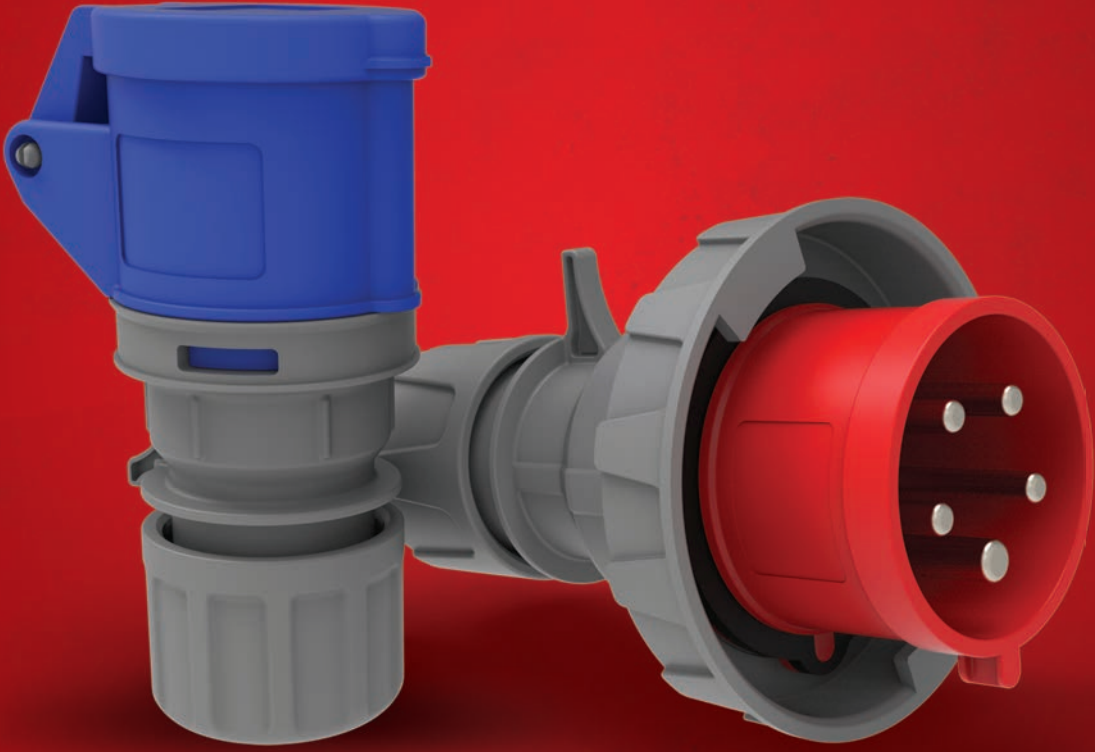

CEE Norm Fiş Priz Serisi

16A - 32A - 63A - 125A - 160A

YERLİ
ÜRETİM

Üreten Ülke Güçlüdür

16A - 32A

CEE Norm Fiş & Priz Serisi

Kalite saygının ifadesidir!..

CEE NORM