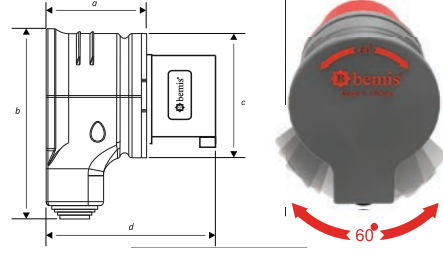

BAK-2100-0000
125A. 90 Eğik Duvar Prizi
Klemens Taşıyıcı

100
yüzde
yerli...

B bemis

Yedek Parça

Üreten Ülke Güçlüdür

PATENTLİ ÜRÜNLERİMİZ

Somunlu Pano Prizi
Tescil No: 2021/012911

Cee Norm Eğik Döner Fiş Serisi
Tescil No: 2015/08133