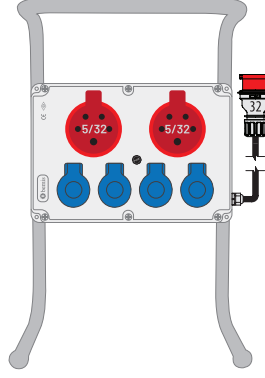

BKP38229-4011
3.611,60 TL