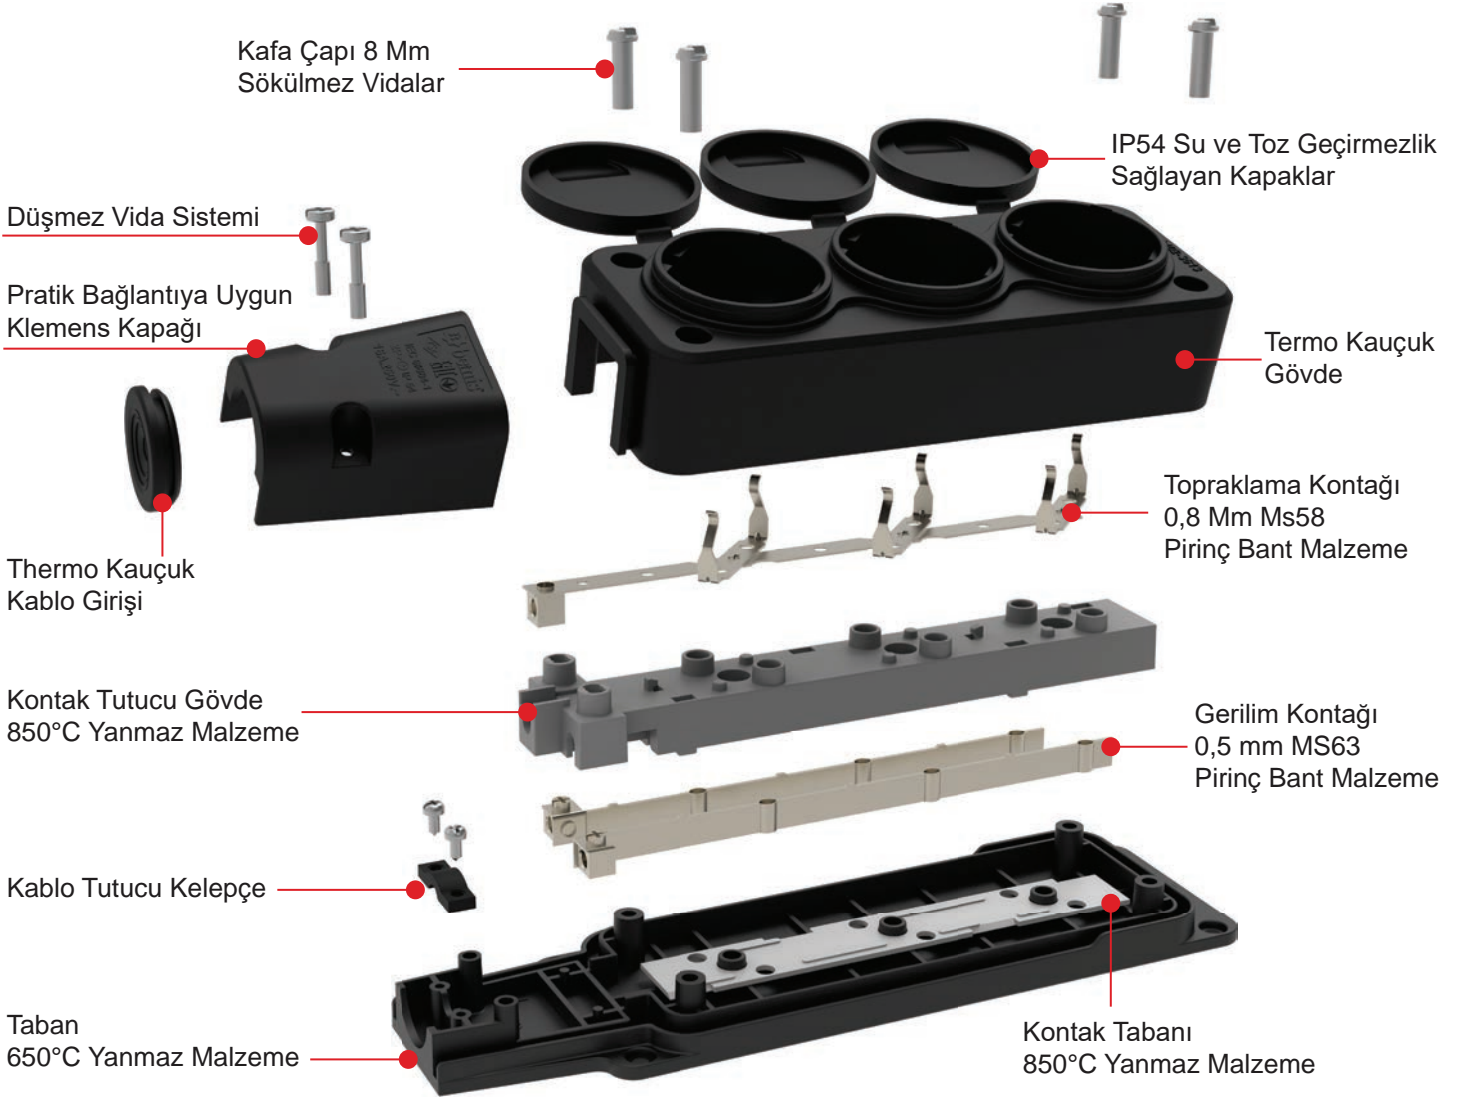

MONOFAZE KAÜÇUK GRUP PİZLER 1/16A. (2P+E) 200/250V~

RENK SEÇENEKLERİ

BV6-1402-3613

BV5-1402-3613

BV4-1402-3613

BV3-1402-3613

BV2-1402-3613

BV1-1402-3613