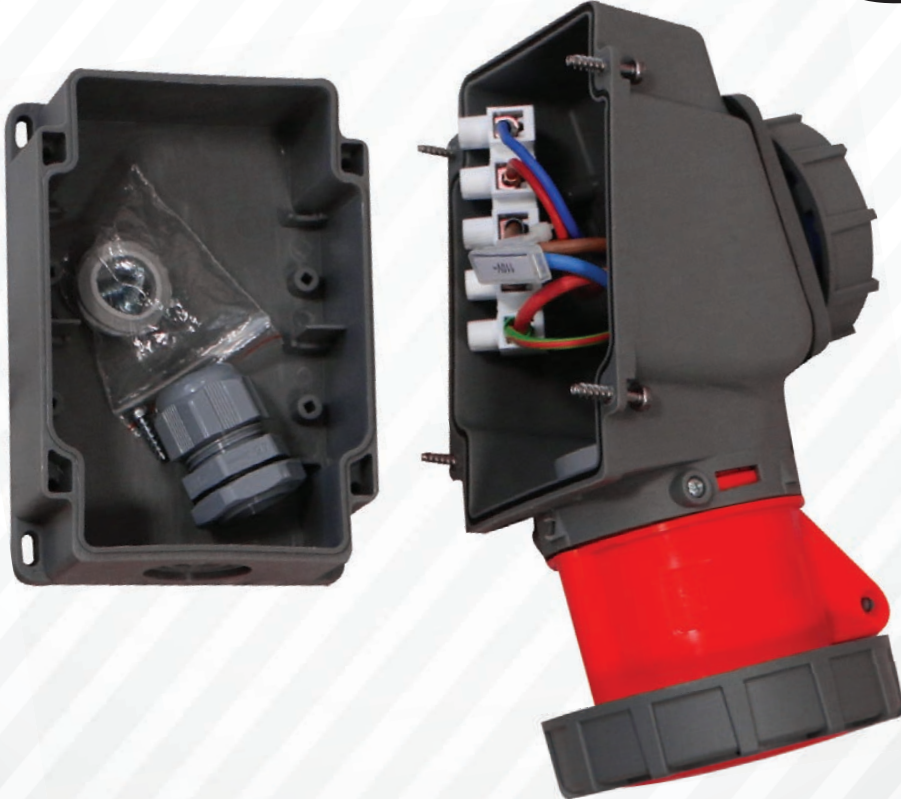

Kalite saygının ifadesidir!..

Bemis ürünleri montaj kolaylığı sayesinde tercih edilmektedir. Monofaze pano prizli tüm 90° eğik duvar prizlerimiz kablo bağlantıları yapılmış ve klamense toplanmıştır, bu uygulama 16A. / 32A. / 63A. / 125A. / 160A. duvar prizlerimizin tamamında uygulanmaktadır.

IP44

**BAĞLANTIYA HAZIR
PRATİK ÜRÜN**

**5 YIL
GARANTİ**

IP67