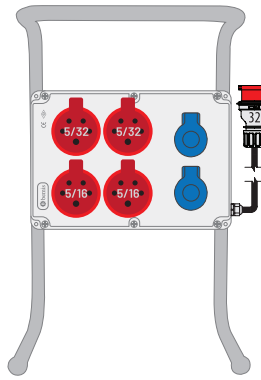

BKP38296-4011
3.527,10 TL

BKP38296-2013
FİYAT ALIN

BKP38229-4011
3.611,60 TL

BKP38229-5015
FİYAT ALIN

BKP78226-5015
FİYAT ALIN

BKP98280-0012
2.629,50 TL

BKP38229-26212
3.559,60 TL

InterLock®