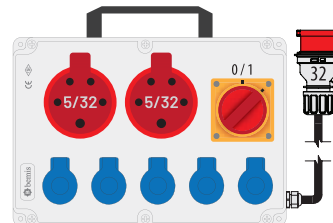

BKP38229-5008
FİYAT ALIN