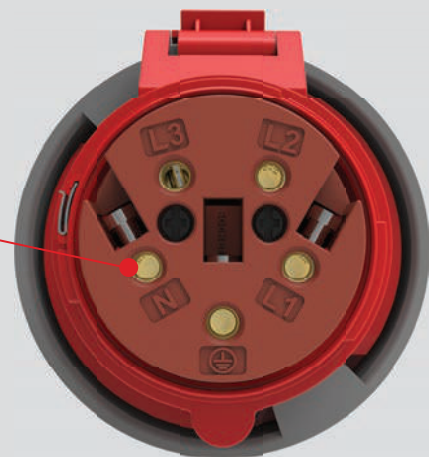

CEE NORM

5/32A. (3P+E+N) 380/450V~

IP67

Ø8-18,5 kabloya uygun sabitleme rakoru

Koruma sınıfına uygun kapak tasarımı

Koruma kapağını tek elle açık tutma imkanı

850°C ısıya dayanıklı kontak taşıyıcı

Paslanmaz kilit mekanizması

Yüksek iletkenli MS58 kontak