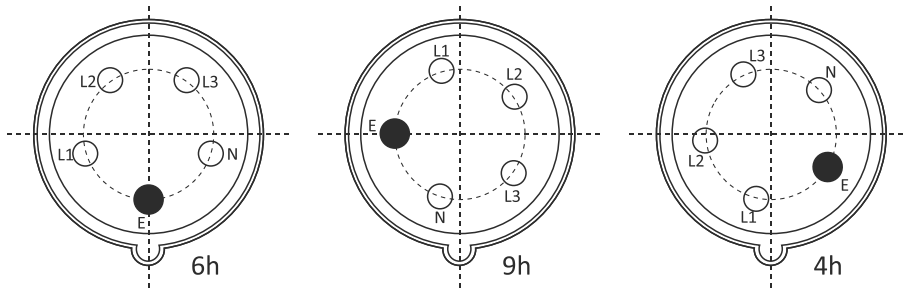

IEC 60309'a göre endüstriyel fiş ve priz standartları çizelgesi ve renk tablosu

CEE Norm

Renk ve Saat Yön Pozisyon
Teknik Çizelge

**ULUSLARARASI STANDARTLARINDA
PRİZLERDE KULLANILAN ÇİZELGE**

KUTUP SAYISI - HIZ VOLTAJ - AMPER SAAT YÖN
POZİSYONUNA GÖRE RENK KODLARI

Prizin önden görünüşüne göre topraklama kontağı pozisyonları