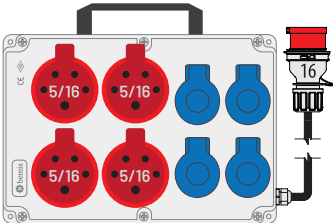

BKP77216-2007
1.657,30 TL

BKP37219-1004
FİYAT ALIN

BKP37219-2003
1.857,80 TL

KULPLU KABLOLU 210x300x90mm

BKP78226-4007
3.461,60 TL

BKP78226-4005
2.592,90 TL

BKP38229-4003
2.873,50 TL

BKP38249-4007
3.826,90 TL