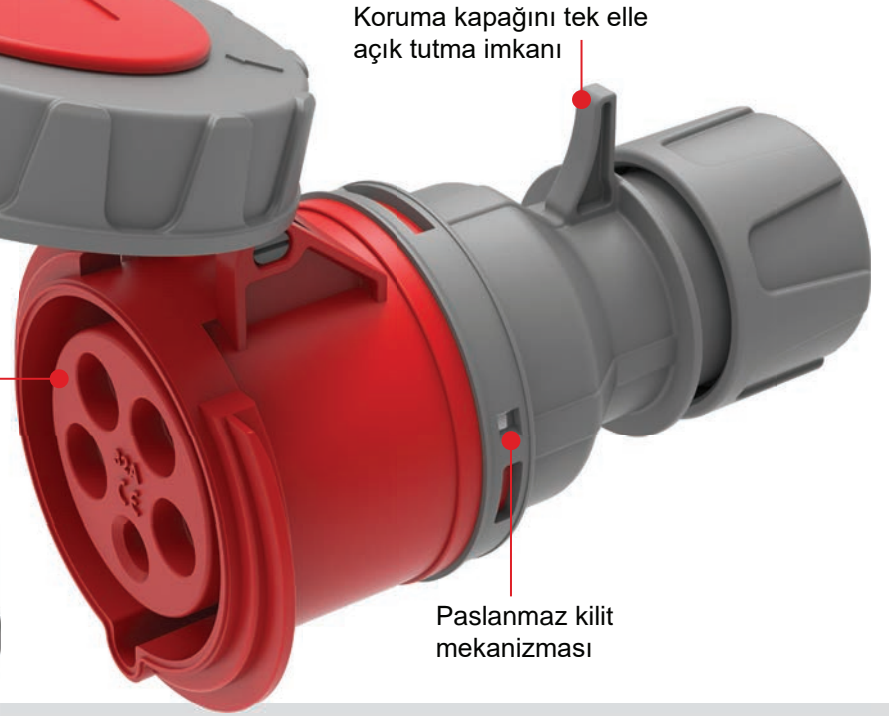

CEE NORM

5/32A. (3P+E+N) 380/450V~

IP67

Ø8-18,5 kabloya uygun sabitleme rakoru

Koruma sınıfına uygun kapak tasarımı

Koruma kapağını tek elle açık tutma imkanı

850°C ısıya dayanıklı kontak taşıyıcı

Paslanmaz kilit mekanizması

Yüksek iletkenli MS58 kontak