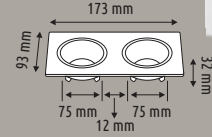

Tekli Kare Dekoratif Kasa PC

HS 1442

75,00 ₺

IP 20

BEYAZ KASA
GOLD

50

İkili Kare Dekoratif Kasa PC

HS 1443

150,00 ₺

IP 20

BEYAZ KASA
GOLD

30

Tekli Kare Dekoratif Kasa PC

HS 1444

75,00 ₺

IP 20

SİYAH KASA
KROM

50

İkili Kare Dekoratif Kasa PC

HS 1445

150,00 ₺

IP 20

SİYAH KASA
KROM

30

Tekli Kare Dekoratif Kasa PC

HS 1446

75,00 ₺

IP 20

SİYAH KASA
GOLD

50

İkili Kare Dekoratif Kasa PC

HS 1447

150,00 ₺

IP 20

SİYAH KASA
GOLD

30

Tekli Kare Dekoratif Kasa PC

HS 1454

75,00 ₺

IP 20

GOLD KASA
KROM

50

İkili Kare Dekoratif Kasa PC

HS 1455

150,00 ₺

IP 20

GOLD KASA
KROM

30