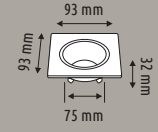

Tekli Kare Dekoratif Kasa PC

HS 1442

75,00 ₺

IP 20