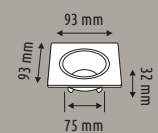

Tekli Kare Dekoratif Kasa PC

HS 1442

75,00 ₺

IP 20

BEYAZ KASA
GOLD

50

İkili Kare Dekoratif Kasa PC

HS 1443

150,00 ₺

IP 20

BEYAZ KASA
GOLD

30

Tekli Kare Dekoratif Kasa PC

HS 1444

75,00 ₺

IP 20

SİYAH KASA
KROM

50

İkili Kare Dekoratif Kasa PC

HS 1445

150,00 ₺

IP 20

SİYAH KASA
KROM

30

Tekli Kare Dekoratif Kasa PC

HS 1446

75,00 ₺

IP 20

SİYAH KASA
GOLD

50

İkili Kare Dekoratif Kasa PC

HS 1447

150,00 ₺

IP 20

SİYAH KASA
GOLD

30

Tekli Kare Dekoratif Kasa PC

HS 1454

75,00 ₺

IP 20

GOLD KASA
KROM

50

İkili Kare Dekoratif Kasa PC

HS 1455

150,00 ₺

IP 20

GOLD KASA
KROM

30