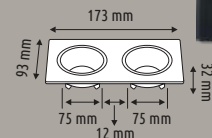

Tekli Kare Dekoratif Kasa PC

HS 1442

75,00 ₺

IP 20

BEYAZ KASA
GOLD

50

İkili Kare Dekoratif Kasa PC

HS 1443

150,00 ₺

IP 20

BEYAZ KASA
GOLD

30

Tekli Kare Dekoratif Kasa PC

HS 1444

75,00 ₺

IP 20

SİYAH KASA
KROM

50

İkili Kare Dekoratif Kasa PC

HS 1445

150,00 ₺

IP 20

SİYAH KASA
KROM

30

Tekli Kare Dekoratif Kasa PC

HS 1446

75,00 ₺

IP 20

SİYAH KASA
GOLD

50

İkili Kare Dekoratif Kasa PC

HS 1447

150,00 ₺

IP 20

SİYAH KASA
GOLD

30

Tekli Kare Dekoratif Kasa PC

HS 1454

75,00 ₺

IP 20

GOLD KASA
KROM

50

İkili Kare Dekoratif Kasa PC

HS 1455

150,00 ₺

IP 20

GOLD KASA
KROM

30