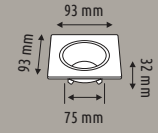

Tekli Kare Dekoratif Kasa PC

HS 1442

75,00 ₺

IP 20

BEYAZ KASA
GOLD

50

İkili Kare Dekoratif Kasa PC

HS 1443

150,00 ₺

IP 20

BEYAZ KASA
GOLD

30

Tekli Kare Dekoratif Kasa PC

HS 1444

75,00 ₺

IP 20

SİYAH KASA
KROM

50

İkili Kare Dekoratif Kasa PC

HS 1445

150,00 ₺

IP 20

SİYAH KASA
KROM

30

Tekli Kare Dekoratif Kasa PC

HS 1446

75,00 ₺

IP 20

SİYAH KASA
GOLD

50

İkili Kare Dekoratif Kasa PC

HS 1447

150,00 ₺

IP 20

SİYAH KASA
GOLD

30

Tekli Kare Dekoratif Kasa PC

HS 1454

75,00 ₺

IP 20

GOLD KASA
KROM

50

İkili Kare Dekoratif Kasa PC

HS 1455

150,00 ₺

IP 20

GOLD KASA
KROM

30