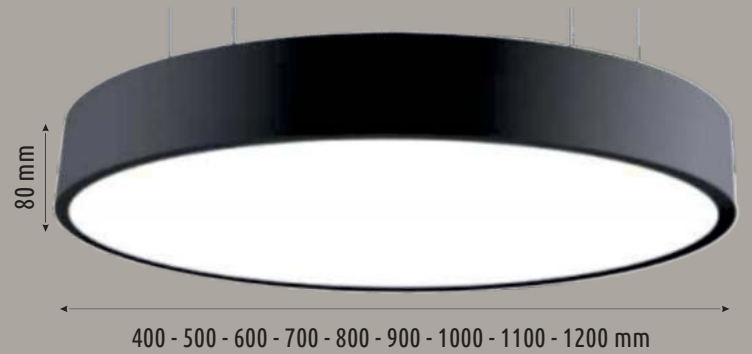

100 cm 144 Led Linear

HS 7143

36 W
2.720,00 ₺

2700K
3000K
4000K
6000K
4.790 Lm
IP 20

YERLİ ÜRETİM

OSRAM TRIDONIC

SİYAH KASA

BEVAZ KASA

İstenilen Renkte Kasa Boyanabilir.
CE Belgesi ve LVD Raporu Mevcuttur.
Fiyatlara Askı Aparatları Dahildir.

50 mm 100 mm 80 mm

120 cm 172 Led Linear

HS 7144

44 W
3.300,00 ₺

2700K
3000K
4000K
6000K
5.750 Lm
IP 20

YERLİ ÜRETİM

OSRAM TRIDONIC

SİYAH KASA

BEVAZ KASA

İstenilen Renkte Kasa Boyanabilir.
CE Belgesi ve LVD Raporu Mevcuttur.
Fiyatlara Askı Aparatları Dahildir.

50 mm 120 mm 80 mm

150 cm 216 Led Linear

HS 7145

54 W
3.860,00 ₺

2700K
3000K
4000K
6000K
7.185 Lm
IP 20

YERLİ ÜRETİM

OSRAM TRIDONIC

SİYAH KASA

BEVAZ KASA

İstenilen Renkte Kasa Boyanabilir.
CE Belgesi ve LVD Raporu Mevcuttur.
Fiyatlara Askı Aparatları Dahildir.

50 mm 150 mm 80 mm

200 cm 288 Led Linear

HS 7146

72 W
4.700,00 ₺

2700K
3000K
4000K
6000K
9.580 Lm
IP 20

YERLİ ÜRETİM

OSRAM TRIDONIC

SİYAH KASA

BEVAZ KASA

İstenilen Renkte Kasa Boyanabilir.
CE Belgesi ve LVD Raporu Mevcuttur.
Fiyatlara Askı Aparatları Dahildir.

50 mm 200 mm 80 mm

Davul Led Aydınlatma

HS 7200	22 W	3.000 Lm	40 cm	4.800,00 ₺
HS 7201	35 W	4.900 Lm	50 cm	6.700,00 ₺
HS 7202	50 W	7.000 Lm	60 cm	7.700,00 ₺
HS 7203	69 W	9.600 Lm	70 cm	10.500,00 ₺
HS 7204	89 W	12.400 Lm	80 cm	12.300,00 ₺
HS 7205	113 W	15.750 Lm	90 cm	14.600,00 ₺
HS 7206	140 W	19.600 Lm	100 cm	19.500,00 ₺

OSRAM
TRIDONIC

YERLİ ÜRETİM

2700K
3000K
4000K
6000K
IP 54

İstenilen Renkte Kasa Boyanabilir.