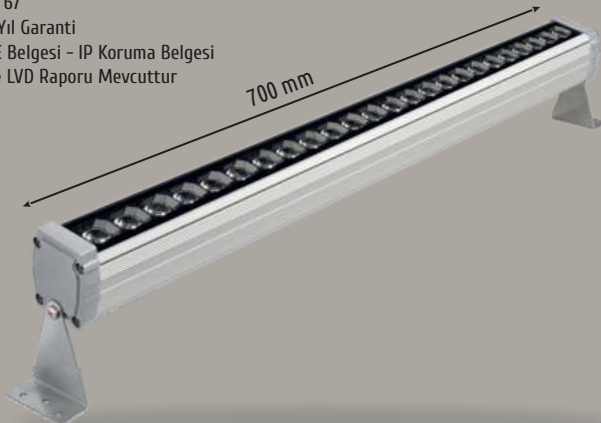

IP 67  
2 Yıl Garanti  
CE Belgesi - IP Koruma Belgesi  
ve LVD Raporu Mevcuttur

EPISTAR

70 cm 24 Led Sıva Üstü Duvar Boyama

**HS 6605**

24 W  
2.800,00 ₺ RGB : 3.500,00 ₺

YERLİ ÜRETİM

IP67

IP 67  
2 Yıl Garanti  
CE Belgesi - IP Koruma Belgesi  
ve LVD Raporu Mevcuttur