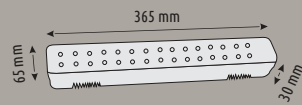

40

60 Ledli Şarj Edilebilir Işıldak

**HS 5206**

4 W  
500,00 ₺

6400K  
IP 20  
Lityum Batarya

2 Kademeli  
Aydınlatma

Elektrik kesintilerinde otomatik devreye girer.  
Dahili Şarj Kablosu Li-ion değiştirilebilir pil