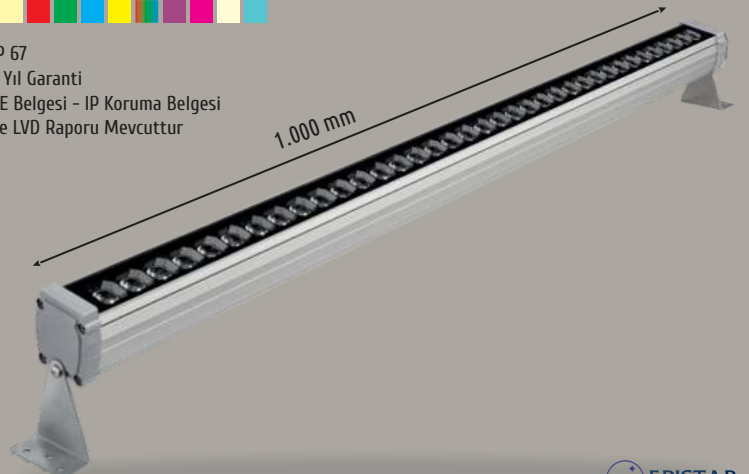

EPISTAR

100 cm 36 Led Sıva Üstü Duvar Boyama

HS 6606

36 W
3.750,00 ₺ RGB : 4.400,00 ₺

YERLİ ÜRETİM

IP67

IP 67
2 Yıl Garanti
CE Belgesi - IP Koruma Belgesi
ve LVD Raporu Mevcuttur