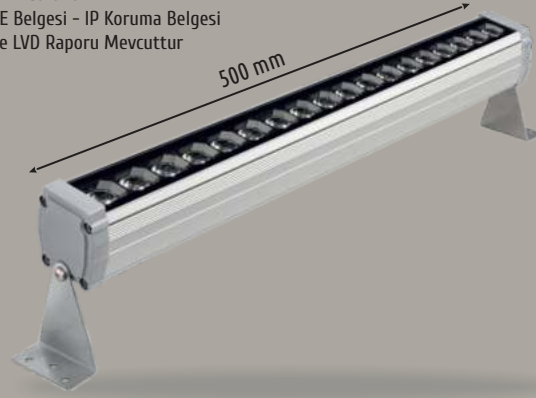

EPISTAR

50 cm 18 Led Sıva Üstü Duvar Boyama

HS 6604

18 W
2.250,00 ₺ RGB : 2.800,00 ₺

YERLİ ÜRETİM

IP67

IP 67
2 Yıl Garanti
CE Belgesi - IP Koruma Belgesi
ve LVD Raporu Mevcuttur