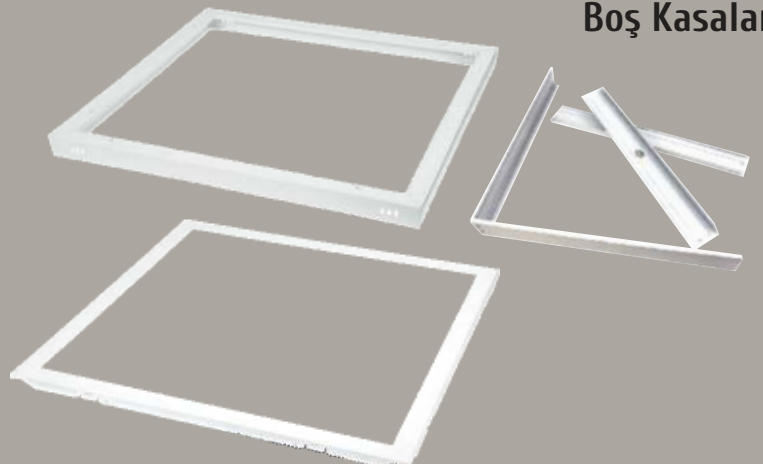

Kasa Fiyatları	Sıva Üstü Demonte	Clip-in	Yekpare	
HS 1050	30x30	155,00 ₺	130,00 ₺	145,00 ₺
HS 1051	30x60	175,00 ₺	145,00 ₺	280,00 ₺
HS 1052	60x60	225,00 ₺	165,00 ₺	335,00 ₺
HS 1053	30x120	350,00 ₺	225,00 ₺	440,00 ₺

Boş Kasalar