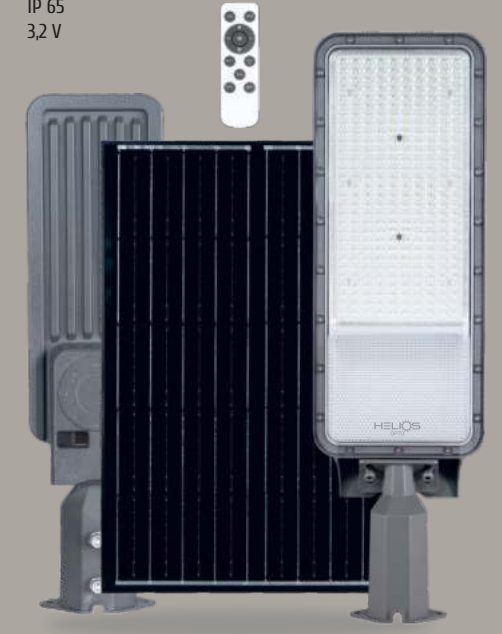

YENİ

5

Solar Projektör

HS 3869

300 W
7.850,00 ₺

6500K
18.000 Lm
IP 65
3,2 V

IP65