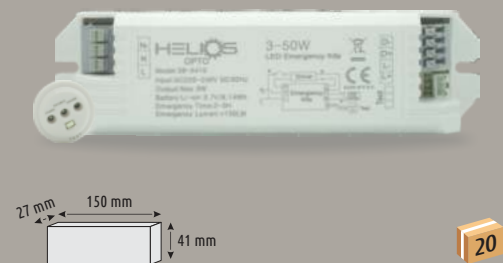

**KIT**

20

Kablolu Mini Trafo  
**HS 3440**  
1 A - 12 W  
45,00 ₺

IP 20  
Giriş : AC 220 - 240 V  
Çıkış : DC 12 V

200

Kablolu Mini Trafo  
**HS 3441**  
2 A - 24 W  
80,00 ₺

IP 20  
Giriş : AC 220 - 240 V  
Çıkış : DC 12 V