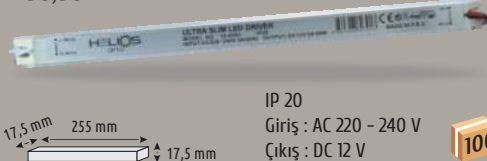

100

Acil Aydınlatma Driver'ı

HS 3422

270,00 ₺

IP 20
75-200 V
3W-54W arası
1-3 Saat Çalışma Süresi

Kolay Montaj

KIT