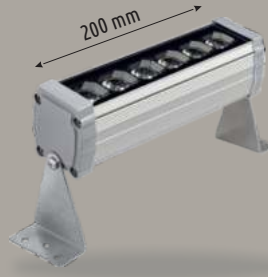

EPISTAR

20 cm 6 Led Sıva Üstü Duvar Boyama

HS 6601

6 W
1.300,00 ₺ RGB : 1.700,00 ₺

YERLİ ÜRETİM

IP67

IP 67
2 Yıl Garanti
CE Belgesi - IP Koruma Belgesi
ve LVD Raporu Mevcuttur