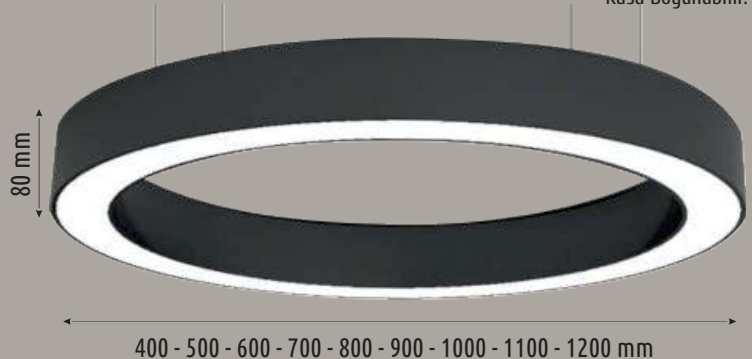

Simit Led Aydınlatma

HS 7400	40 W	4.600 Lm	40 cm	5.100,00 ₺
HS 7401	50 W	7.000 Lm	50 cm	6.600,00 ₺
HS 7402	60 W	8.400 Lm	60 cm	7.800,00 ₺
HS 7403	70 W	9.800 Lm	70 cm	9.300,00 ₺
HS 7404	80 W	11.200 Lm	80 cm	11.000,00 ₺
HS 7405	90 W	12.500 Lm	90 cm	12.000,00 ₺
HS 7406	100 W	14.000 Lm	100 cm	13.000,00 ₺

OSRAM
TRIDONIC

YERLİ ÜRETİM

2700K
3000K
4000K
6000K
IP 54

İstenilen Renkte Kasa Boyanabilir.