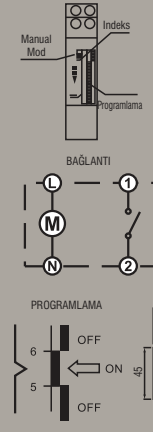

50

W Otomat Tipi Zaman Rölesi

REZERVELİ

HS 4202

3500 W

16.00 $

1x16A
IP 20
220 V