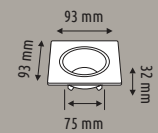

30

Tekli Kare Dekoratif Kasa PC

**HS 1446**

75,00 ₺

IP 20

SİYAH KASA  
GOLD

50

İkili Kare Dekoratif Kasa PC