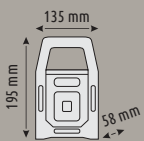

USB GİRİŞİ

YENİ

IP65

36

Solar El Feneri

HS 4014

16 W
400,00 ₺

6500K
IP 20

Solar şarj
USB şarj girişi

Şarj Süresi : 4-6 Saat
Çalışma Süresi : 8-10 Saat