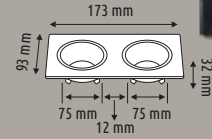

IP 20

SİYAH KASA  
KROM

50

İkili Kare Dekoratif Kasa PC

**HS 1445**

150,00 ₺

IP 20

SİYAH KASA  
KROM