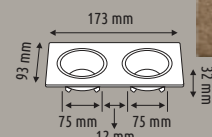

IP 20

GOLD KASA  
KROM

50

İkili Kare Dekoratif Kasa PC

**HS 1455**

150,00 ₺

IP 20

GOLD KASA  
KROM