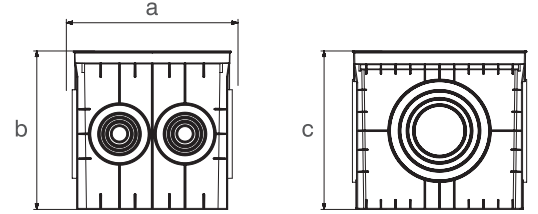

IK10

Tüm Ölçüler mm'dir.