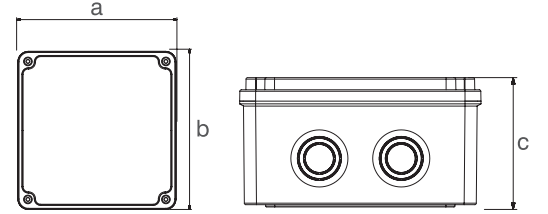

TERMOPLASTİK BUATLAR ŞEFFAF KAPAKLI

ÜRÜN KODU	ÖLÇÜ (a x b x c)	CİNSİ	KOLİ ADETİ	FİYAT (₺)
MD9060	80x120x55	Termo Plastik Buat	78	50,00
MD9061	110x110x74	Termo Plastik Buat	130	46,50
MD9062	120x150x80	Termo Plastik Buat	30	78,00
MD9063	150x150x80	Termo Plastik Buat	30	85,00
MD9064	190x150x80	Termo Plastik Buat	30	97,00
MD9065	210x120x74	Termo Plastik Buat	48	90,00
MD9066	200x200x80	Termo Plastik Buat	30	118,00
MD9095	260x150x80	Termo Plastik Buat	24	128,00
MD9067	280x210x74	Termo Plastik Buat	24	168,00
MD9068	380x280x90	Termo Plastik Buat	14	265,00

IK10 IP65 HF Halogen FREE Tüm Ölçüler mm'dir.

TERMOPLASTİK BUATLAR (DERİN) ŞEFFAF KAPAKLI

ÜRÜN KODU	ÖLÇÜ (a x b x c)	CİNSİ	KOLİ ADETİ	FİYAT (₺)
MD9086	80x120x120	Termo Plastik Buat	39	62,00
MD9087	110x110x120	Termo Plastik Buat	80	57,00
MD9083	120x150x140	Termo Plastik Buat	18	104,00
MD9084	150x150x140	Termo Plastik Buat	18	118,00
MD9085	190x150x140	Termo Plastik Buat	18	138,00
MD9080	210x120x160	Termo Plastik Buat	24	140,00
MD9081	200x200x160	Termo Plastik Buat	12	180,00
MD9096	260x150x130	Termo Plastik Buat	26	170,00
MD9082	280x210x160	Termo Plastik Buat	12	245,00
MD9088	380x280x130	Termo Plastik Buat	10	340,00

IK10 IP65 HF Halogen FREE Tüm Ölçüler mm'dir.