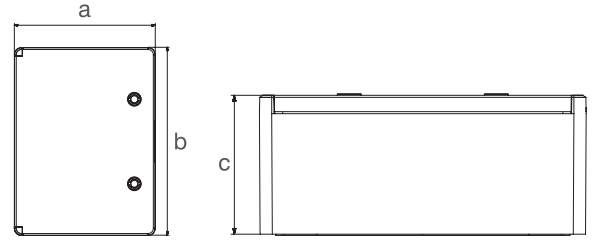

IK10 IP65 HF Halogen FREE Tüm Ölçüler mm'dir.

ÜRÜN KODU	ÖLÇÜ (a x b x c)	CİNSİ	PLASTİK KALINLIĞI	KOLİ ADETİ	FİYAT (₺)
MD9001-P	200x300x130	ABS Pano Opak	2,80	15	355,00
MD9002-P	250x350x150	ABS Pano Opak	2,80	12	510,00
MD9003-P	300x400x170	ABS Pano Opak	3,30	10	660,00
MD9004-P	300x400x220	ABS Pano Opak	3,30	8	800,00
MD9005-P	350x500x190	ABS Pano Opak	3,30	5	1.000,00
MD9006-P	400x500x180	ABS Pano Opak	3,50	5	1.015,00
MD9007-P	400x500x240	ABS Pano Opak	3,50	4	1.295,00
MD9008-P	400x600x200	ABS Pano Opak	3,50	4	1.310,00
MD9011-P	500x600x220	ABS Pano Opak	3,70	4	1.965,00
MD9009-P	500x700x250	ABS Pano Opak	4,00	3	2.160,00
MD9010-P	600x800x260	ABS Pano Opak	4,00	3	3.200,00