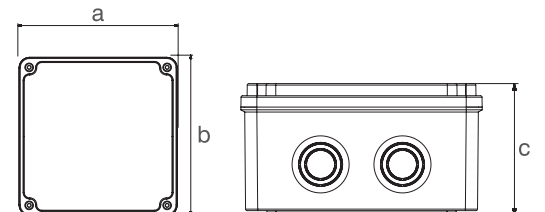

IK10 IP65 HF Halogen FREE Tüm Ölçüler mm'dir.