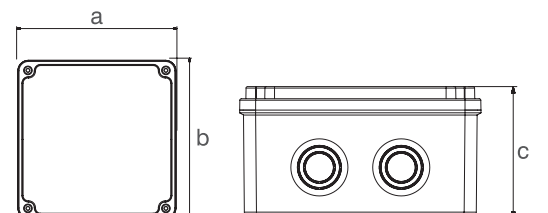

TERMOPLASTİK BUATLAR ŞEFFAF KAPAKLI

ÜRÜN KODU	ÖLÇÜ (a x b x c)	CİNSİ	KOLİ ADETİ	FİYAT (₺)
MD9060	80x120x55	Termo Plastik Buat	78	50,00
MD9061	110x110x74	Termo Plastik Buat	130	46,50
MD9062	120x150x80	Termo Plastik Buat	30	78,00
MD9063	150x150x80	Termo Plastik Buat	30	85,00
MD9064	190x150x80	Termo Plastik Buat	30	97,00
MD9065	210x120x74	Termo Plastik Buat	48	90,00
MD9066	200x200x80	Termo Plastik Buat	30	118,00
MD9095	260x150x80	Termo Plastik Buat	24	128,00
MD9067	280x210x74	Termo Plastik Buat	24	168,00
MD9068	380x280x90	Termo Plastik Buat	14	265,00

IK10 IP65 HF Halogen FREE Tüm Ölçüler mm'dir.

TERMOPLASTİK BUATLAR (DERİN) ŞEFFAF KAPAKLI

ÜRÜN KODU	ÖLÇÜ (a x b x c)	CİNSİ	KOLİ ADETİ	FİYAT (₺)
MD9086	80x120x120	Termo Plastik Buat	39	62,00
MD9087	110x110x120	Termo Plastik Buat	80	57,00
MD9083	120x150x140	Termo Plastik Buat	18	104,00
MD9084	150x150x140	Termo Plastik Buat	18	118,00
MD9085	190x150x140	Termo Plastik Buat	18	138,00
MD9080	210x120x160	Termo Plastik Buat	24	140,00
MD9081	200x200x160	Termo Plastik Buat	12	180,00
MD9096	260x150x130	Termo Plastik Buat	26	170,00
MD9082	280x210x160	Termo Plastik Buat	12	245,00
MD9088	380x280x130	Termo Plastik Buat	10	340,00

IK10 IP65 HF Halogen FREE Tüm Ölçüler mm'dir.