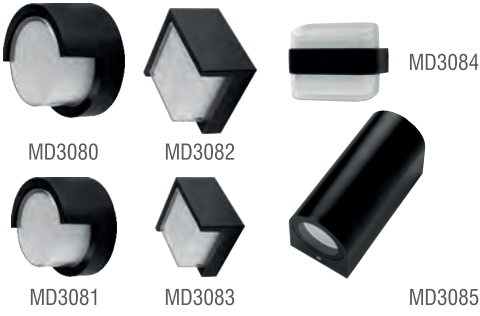

DEKORATİF DIŞ MEKAN LEDLİ APLİKLER (IP54)

ÜRÜN KODU	CİNSİ	KOLİ ADET	FİYAT (TL)
MD3080	Navi Küçük Ledli Armatür	-	200,00
MD3081	Navi Büyük Ledli Armatür	-	250,00
MD3082	Alkon Küçük Ledli Armatür	-	200,00
MD3083	Alkon Büyük Ledli Armatür	-	250,00
MD3084	Costor Ledli Armatür	-	220,00
MD3085	Vega Ledli Armatür	-	260,00