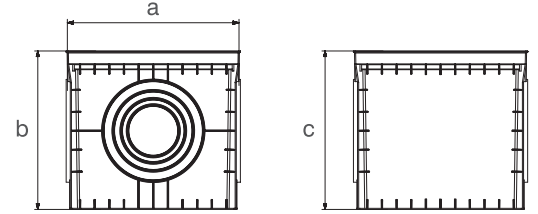

İK10 Tüm Ölçüler mm'dir.