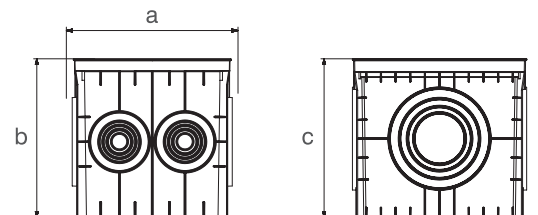

IK10

Tüm Ölçüler mm'dir.