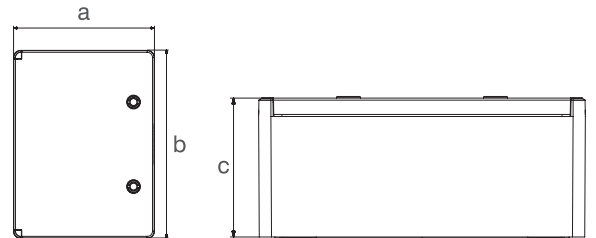

IK10 IP65 HF Halogen FREE Tüm Ölçüler mm'dir.

ÜRÜN KODU	ÖLÇÜ (a x b x c)	CİNSİ	KOLİ ADETİ	FİYAT (₺)
MD9150	200x300x130	ABS Renkli Pano Şeffaf	15	600,00
MD9151	250x350x150	ABS Renkli Pano Şeffaf	15	825,00
MD9152	300x400x170	ABS Renkli Pano Şeffaf	10	1.050,00
MD9153	300x400x220	ABS Renkli Pano Şeffaf	10	1.200,00
MD9154	350x500x190	ABS Renkli Pano Şeffaf	5	1.500,00
MD9155	400x500x180	ABS Renkli Pano Şeffaf	5	1.585,00
MD9156	400x500x240	ABS Renkli Pano Şeffaf	5	1.915,00
MD9157	400x600x200	ABS Renkli Pano Şeffaf	5	1.940,00
MD9159	500x600x220	ABS Renkli Pano Şeffaf	5	2.860,00
MD9158	500x700x250	ABS Renkli Pano Şeffaf	3	3.100,00

Stokta Mevcut Değildir. Sipariş Minimum 200 Adet Üzerine Hazırlanır.!