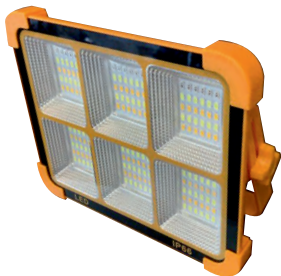

ÜRÜN KODU	CİNSİ	İŞİK RENGİ	KOLİ ADET	FİYAT (₺)
MD4857-W	10W Led Projektör	Beyaz	50	170,00
MD4857-WW	10W Led Projektör	Gün Işığı	50	170,00
MD4858-W	20W Led Projektör	Beyaz	30	200,00
MD4858-WW	20W Led Projektör	Gün Işığı	30	200,00
MD4859-W	30W Led Projektör	Beyaz	20	250,00
MD4859-WW	30W Led Projektör	Gün Işığı	20	250,00
MD4860-W	50W Led Projektör	Beyaz	10	360,00
MD4860-WW	50W Led Projektör	Gün Işığı	10	360,00
MD4861-W	100W Led Projektör	Beyaz	10	540,00
MD4861-WW	100W Led Projektör	Gün Işığı	10	540,00
MD4862-W	150W Led Projektör	Beyaz	10	800,00
MD4862-WW	150W Led Projektör	Gün Işığı	10	800,00
MD4863-W	200W Led Projektör	Beyaz	5	1.050,00
MD4863-WW	200W Led Projektör	Gün Işığı	5	1.050,00
AD4890	Solar Projektör	-	20	910,00