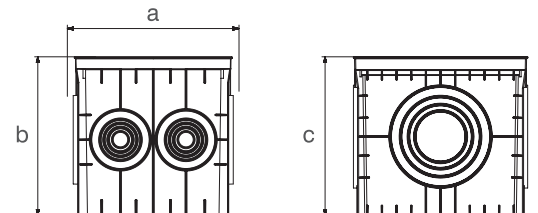

İK10 Tüm Ölçüler mm'dir.