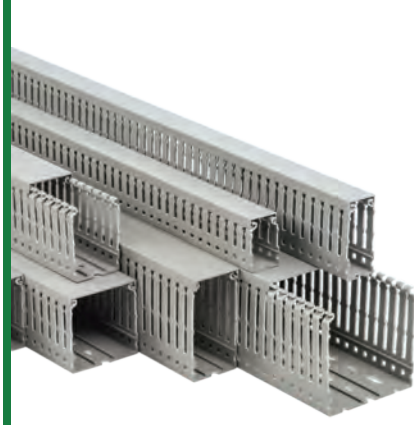

ÜRÜN KODU	ÖLÇÜ	CİNSİ	KOLİ METRE	FİYAT (₺)
AD8033	25x25	Delikli Pano Kanalı	90	52,00
AD8034	25x40	Delikli Pano Kanalı	80	65,00
AD8083	25x80	Delikli Pano Kanalı	54	135,00
AD8035	40x40	Delikli Pano Kanalı	72	85,00
AD8036	40x60	Delikli Pano Kanalı	48	111,00
AD8085	40x80	Delikli Pano Kanalı	36	130,00
AD8088	60x40	Delikli Pano Kanalı	48	122,00
AD8037	60x60	Delikli Pano Kanalı	32	135,00
AD8084	80x40	Delikli Pano Kanalı	36	145,00
AD8086	80x60	Delikli Pano Kanalı	24	158,00
AD8087	100x60	Delikli Pano Kanalı	18	195,00