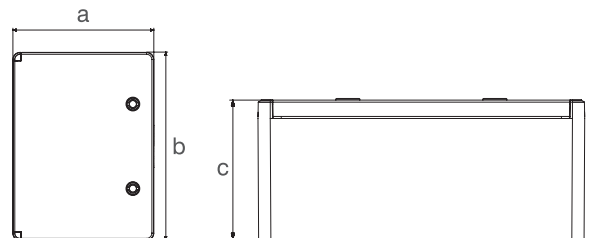

## ABS PANOLAR OPAK PLASTİK TABANLI

IK10 IP65 HF Halogen FREE Tüm Ölçüler mm'dir.

ÜRÜN KODU	ÖLÇÜ (a x b x c)	CİNSİ	PLASTİK KALINLIĞI	KOLİ ADETİ	FİYAT (₺)
MD9001-P	200x300x130	ABS Pano Opak	2,80	15	355,00
MD9002-P	250x350x150	ABS Pano Opak	2,80	12	510,00
MD9003-P	300x400x170	ABS Pano Opak	3,30	10	660,00
MD9004-P	300x400x220	ABS Pano Opak	3,30	8	800,00
MD9005-P	350x500x190	ABS Pano Opak	3,30	5	1.000,00
MD9006-P	400x500x180	ABS Pano Opak	3,50	5	1.015,00
MD9007-P	400x500x240	ABS Pano Opak	3,50	4	1.295,00
MD9008-P	400x600x200	ABS Pano Opak	3,50	4	1.310,00
MD9011-P	500x600x220	ABS Pano Opak	3,70	4	1.965,00
MD9009-P	500x700x250	ABS Pano Opak	4,00	3	2.160,00
MD9010-P	600x800x260	ABS Pano Opak	4,00	3	3.200,00

## ABS PANOLAR ŞEFFAF PLASTİK TABANLI

IK10 IP65 HF Halogen FREE Tüm Ölçüler mm'dir.

ÜRÜN KODU	ÖLÇÜ (a x b x c)	CİNSİ	PLASTİK KALINLIĞI	KOLİ ADETİ	FİYAT (₺)
MD9021-P	200x300x130	ABS Pano Şeffaf	2,80	15	400,00
MD9022-P	250x350x150	ABS Pano Şeffaf	2,80	12	520,00
MD9023-P	300x400x170	ABS Pano Şeffaf	3,30	10	715,00
MD9024-P	300x400x220	ABS Pano Şeffaf	3,30	8	780,00
MD9025-P	350x500x190	ABS Pano Şeffaf	3,30	5	960,00
MD9026-P	400x500x180	ABS Pano Şeffaf	3,50	5	1.090,00
MD9027-P	400x500x240	ABS Pano Şeffaf	3,50	4	1.250,00
MD9028-P	400x600x200	ABS Pano Şeffaf	3,50	4	1.300,00
MD9031-P	500x600x220	ABS Pano Şeffaf	3,70	4	1.885,00
MD9029-P	500x700x250	ABS Pano Şeffaf	4,00	3	2.275,00
MD9030-P	600x800x260	ABS Pano Şeffaf	4,00	3	3.510,00