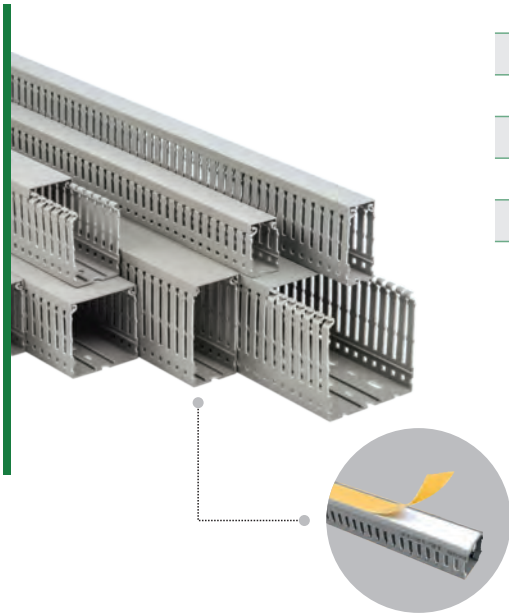

YAPIŞKANLI DELİKLİ PANO KANALI KUTULU

ÜRÜN KODU	ÖLÇÜ	CİNSİ	KOLİ METRE	FİYAT (₺)
AD8070	25x25	Yapışkanlı Delikli Pano Kanalı	90	69,00
AD8071	25x40	Yapışkanlı Delikli Pano Kanalı	80	85,00
AD8090	25x80	Yapışkanlı Delikli Pano Kanalı	54	175,00
AD8073	40x40	Yapışkanlı Delikli Pano Kanalı	72	108,00
AD8074	40x60	Yapışkanlı Delikli Pano Kanalı	48	145,00
AD8079	40x80	Yapışkanlı Delikli Pano Kanalı	36	170,00
AD8089	60x40	Yapışkanlı Delikli Pano Kanalı	48	158,00
AD8075	60x60	Yapışkanlı Delikli Pano Kanalı	32	175,00