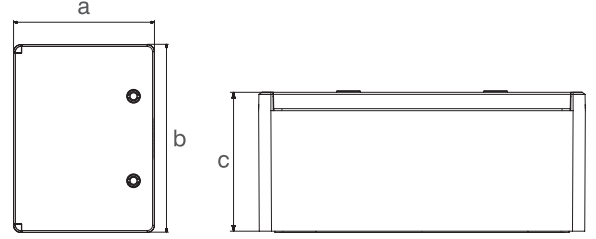

IK10 IP65 HF Halogen FREE Tüm Ölçüler mm'dir.

ÜRÜN KODU	ÖLÇÜ (a x b x c)	CİNSİ	KOLİ ADETİ	FİYAT (₺)
MD9040	200x300x130	ABS Renkli Pano Opak	15	545,00
MD9041	250x350x150	ABS Renkli Pano Opak	15	750,00
MD9042	300x400x170	ABS Renkli Pano Opak	10	950,00
MD9043	300x400x220	ABS Renkli Pano Opak	10	1.090,00
MD9044	350x500x190	ABS Renkli Pano Opak	5	1.350,00
MD9045	400x500x180	ABS Renkli Pano Opak	5	1.440,00
MD9046	400x500x240	ABS Renkli Pano Opak	5	1.740,00
MD9047	400x600x200	ABS Renkli Pano Opak	5	1.760,00
MD9049	500x600x220	ABS Renkli Pano Opak	5	2.600,00
MD9048	500x700x250	ABS Renkli Pano Opak	3	2.825,00

Stokta Mevcut Değildir. Sipariş Minimum 200 Adet Üzerine Hazırlanır.!