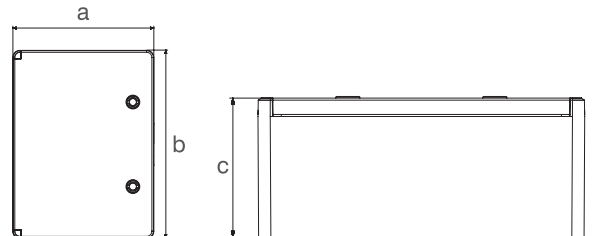

IK10 IP65 HF Halogen FREE Tüm Ölçüler mm'dir.