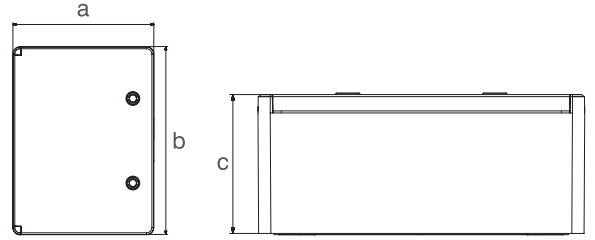

ABS ve ŞEFFAF KAPAKLI OTOMAT PANOLARI

IK10 IP65 HF Halogen FREE Tüm Ölçüler mm'dir.

ÜRÜN KODU	ÖLÇÜ (a x b x c)	CİNSİ	KOLİ ADETİ	FİYAT (₺)
MD9090	250x350x150	8x2 ABS Otomat Panosu	15	820,00
MD9184	300x400x170	12x2 ABS Otomat Panosu	10	1.105,00
MD9091	350x500x190	15x3 ABS Otomat Panosu	5	1.500,00
MD9185	400x600x200	17x4 ABS Otomat Panosu	5	1.950,00
MD9092	250x350x150	8x2 PC Otomat Panosu	15	910,00
MD9186	300x400x170	12x2 PC Otomat Panosu	10	1.335,00
MD9093	350x500x190	15x3 PC Otomat Panosu	5	1.885,00
MD9187	400x600x200	17x4 PC Otomat Panosu	5	2.405,00