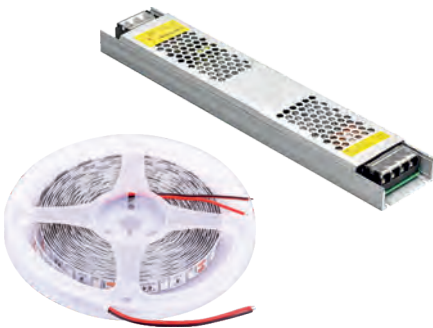

ULTRA SLIM LED TRAFOLARI

ÜRÜN KODU	CİNSİ	IŞIK RENGİ	KOLİ ADET	FİYAT (₺)
AD4880	5A Ultra Slim Led Trafosu	-	200	150,00
AD4881	8,3A Ultra Slim Led Trafosu	-	200	200,00
AD4882	12,5A Ultra Slim Led Trafosu	-	100	210,00
AD4883	16,5A Ultra Slim Led Trafosu	-	100	230,00
AD4884	21A Ultra Slim Led Trafosu	-	50	250,00
AD4885	25A Ultra Slim Led Trafosu	-	50	280,00
AD4886	33A Ultra Slim Led Trafosu	-	50	330,00
AD4887	40A Ultra Slim Led Trafosu	-	50	380,00
AD4872	40x40 İç Mekan Şerit Led		1000 mt.	18,00
AD4873	40x40 İç Mekan Şerit Led	RGB	1000 mt.	25,00