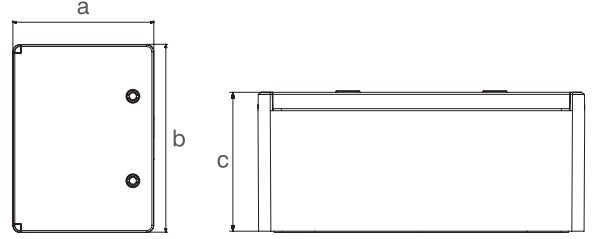

IK10 IP65 HF Halogen FREE Tüm Ölçüler mm'dir.