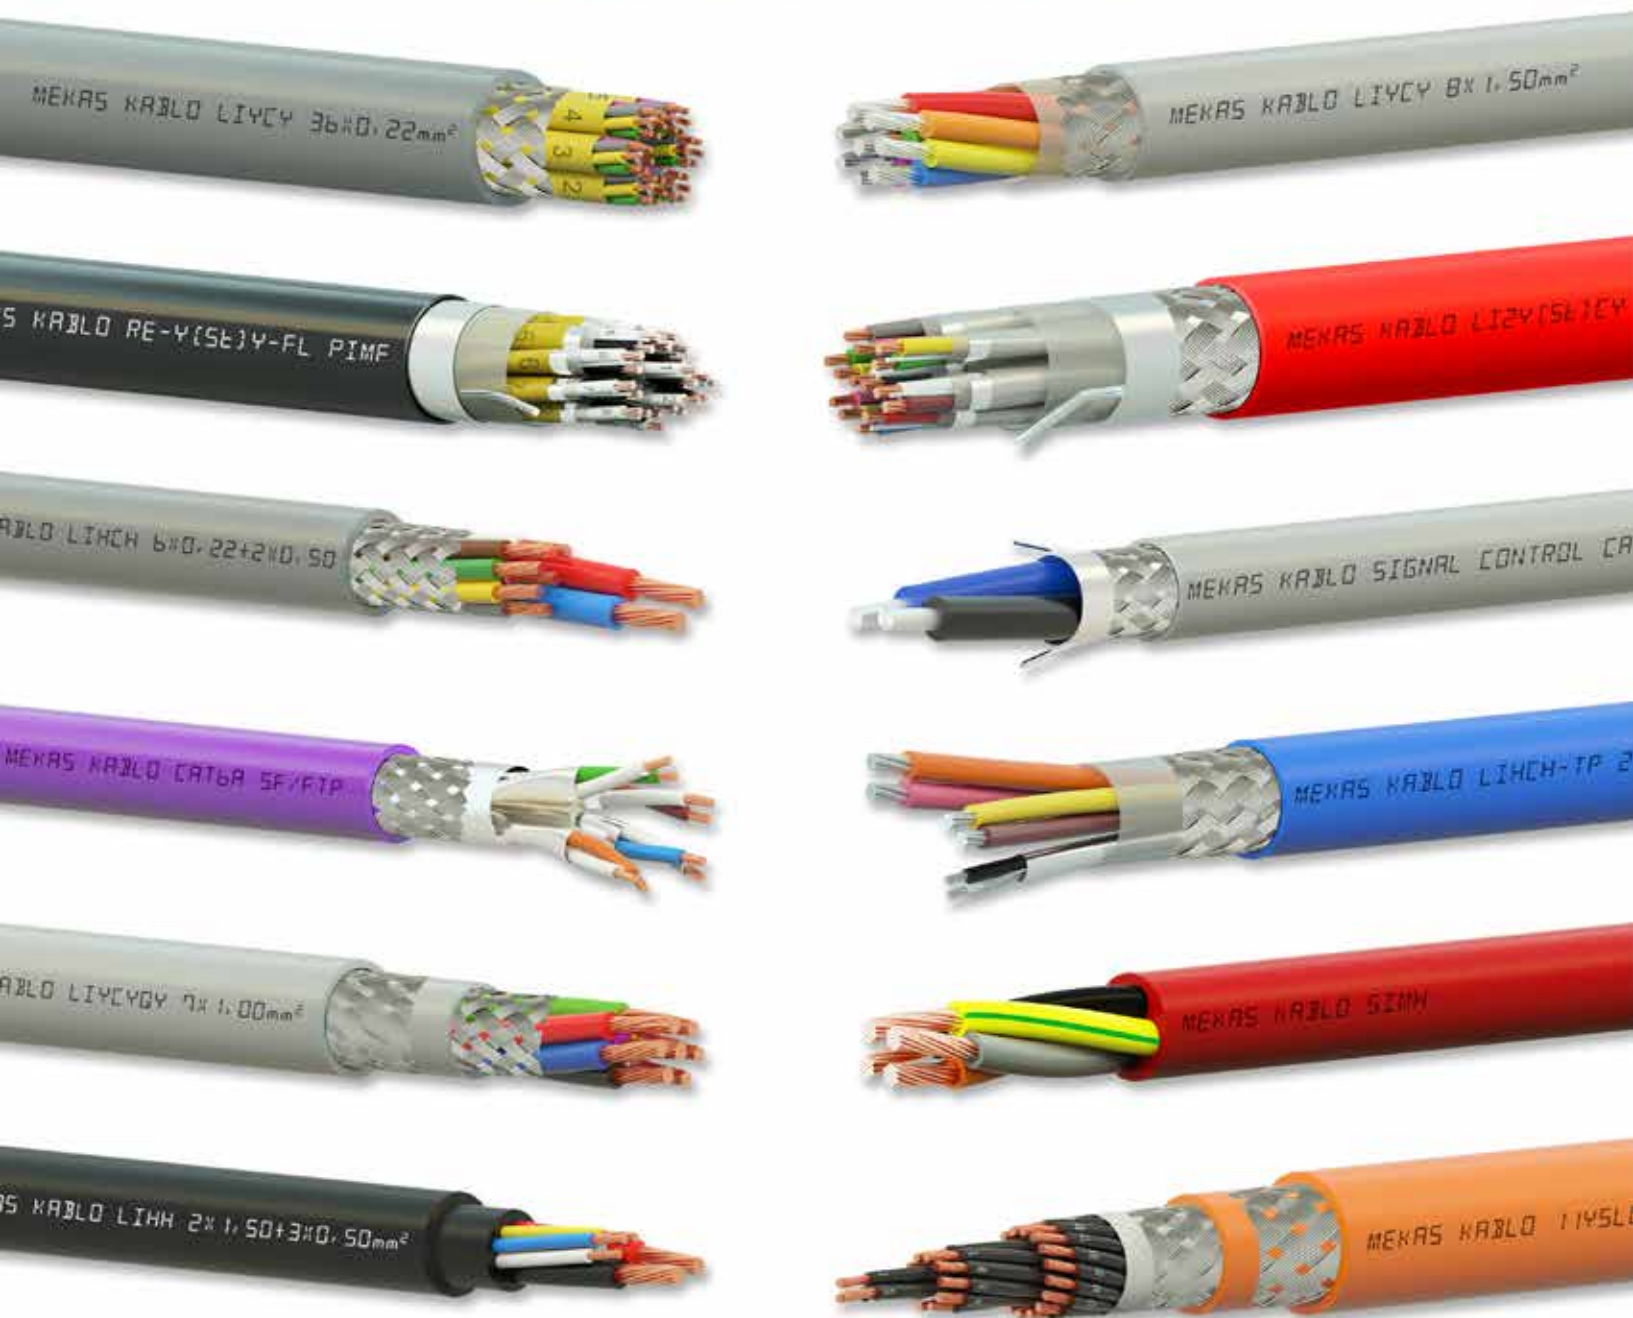

Discover

mekaskablo

visit our website

www.mekaskablo.com