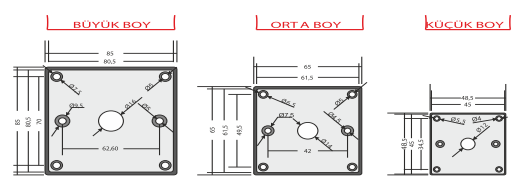

STANDART ÇERÇEVELER

ÇERÇEVE KODLARI

ZP STANDART ÇERÇEVE
ZK KİLİTLİ ÇERÇEVE
ZE ETİKETLİ ÇERÇEVE

*Çerçeve model değişikliğinde, fiyat farkı yoktur.

ÖRNEK ŞALTER KODLARI*

Z? 1 1 10
10 A.
Açma-Kapama
1 faz
Etiketli / Pano Tipi / Kilitli

*Daha detaylı bilgi için lütfen ürün kataloğumuza bakınız.