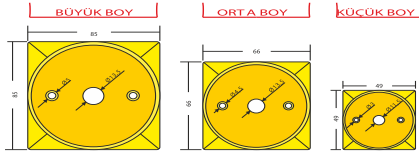

KİLİTLİ ÇERÇEVELER