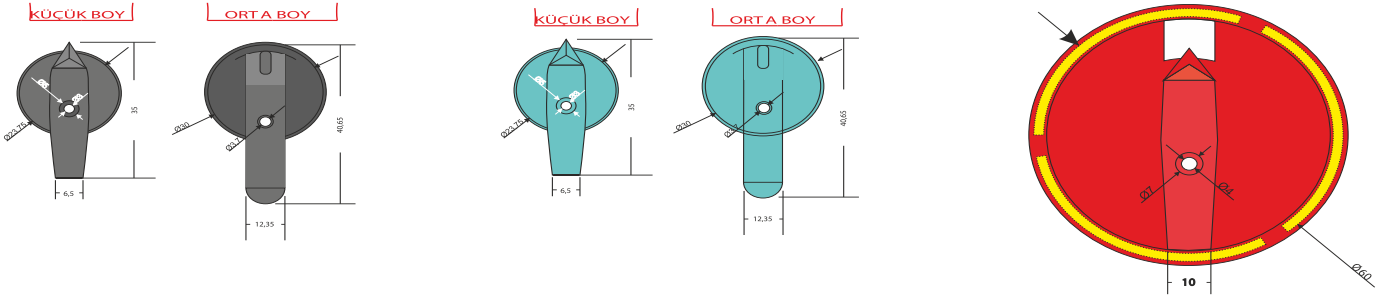

MANDALLAR & RENKLER