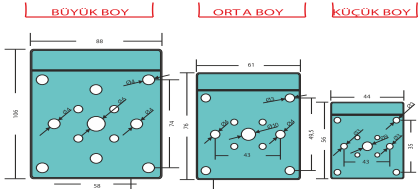

ETİKETLİ ÇERÇEVELER